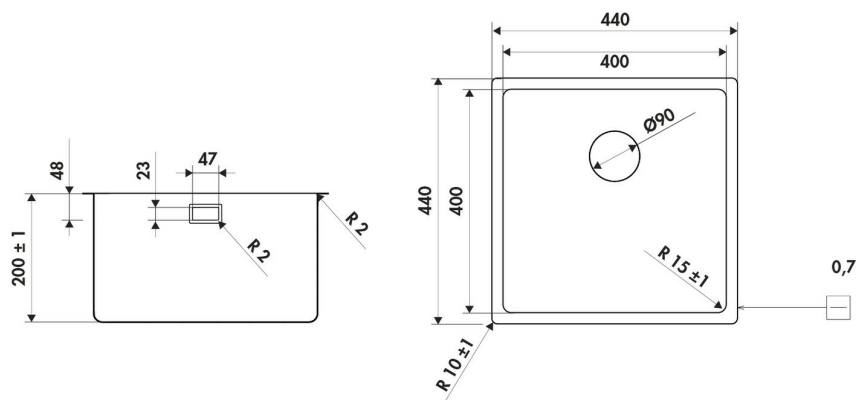

Diamètre bonde cuve (en mm) 90

Largeur cuve principale (en mm) 400

i Informations complémentaires

Type de cuve Sous-plan

Nombre de bacs 1 bac

Type vidage Manuel chromé

Trop plein Oui

Montage robinetterie sur évier Non

Norme EN13310

Code EAN 3537380170506

Marque Luisina

luisina
DESIGN

La Boisinière - 35530 Servon-sur-Vilaine

Tél : 02 99 00 24 24

SIRET 31828963400038 - RCS Rennes B 318 289 634 - TVA FR41318289634

SCD LUISINA © 1989-2026