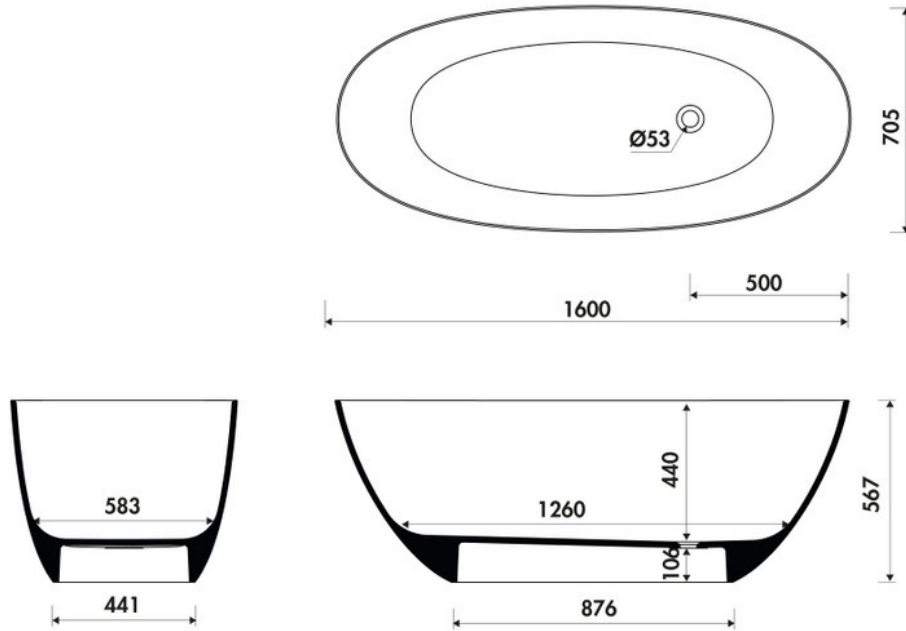

### Dimensions & Poids

Longueur (en mm)	1600
Largeur (en mm)	705
Hauteur (en mm)	567
Longueur intérieure (en mm)	1260
Largeur intérieure (en mm)	583
Hauteur intérieure (en mm)	400
Poids net (en kg)	125

### Informations complémentaires

Type de baignoire	Baignoire îlot
Contenance (en L)	185

Tablier	Inclus
Emplacement vidage	Extrémité
Plage robinetterie	Non
Code EAN	3537380175907

luisina  
DESIGN

La Boisinière - 35530 Servon-sur-Vilaine