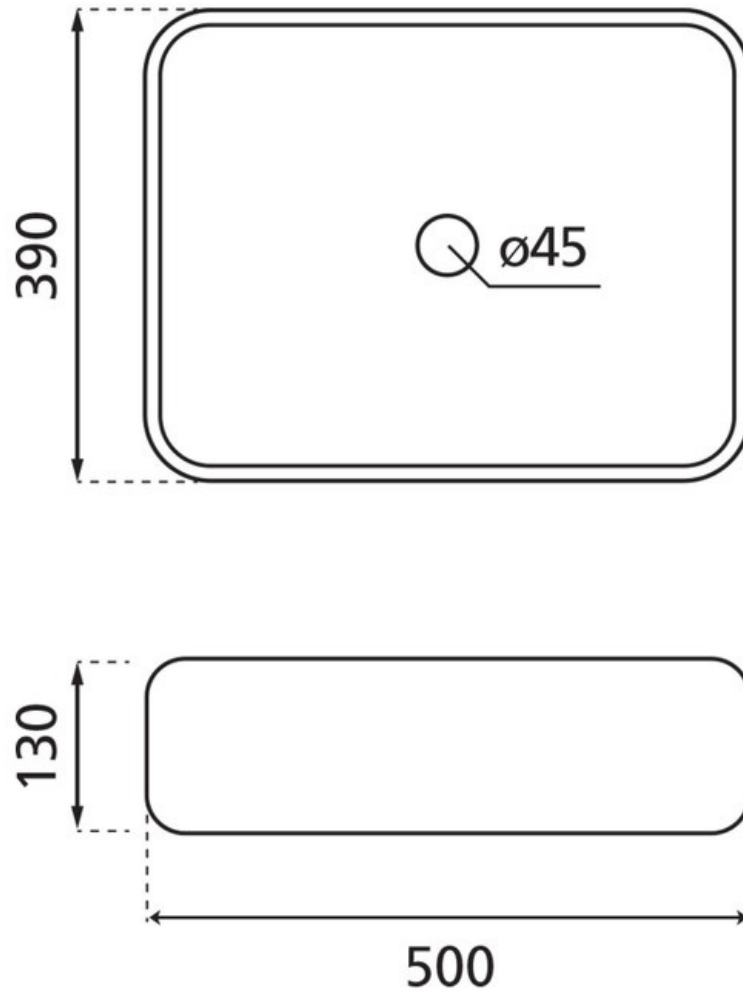

Vasque Dinan Blanc mat

4155

Vasque à poser émaillée sur 4 faces.

Scannez-moi pour
retrouver la fiche produit !

Spécifications techniques

Matériau & Coloris

Matériau	Porcelaine
Couleur	Blanc

Dimensions & Poids

Longueur (en mm)	500
Largeur (en mm)	390
Hauteur (en mm)	130
Diamètre bonde (en mm)	45
Poids net (en kg)	10.5

Informations complémentaires

Installation	À poser
Plage robinetterie	Non
Trop plein	Non
Vidage	Livré sans vidage