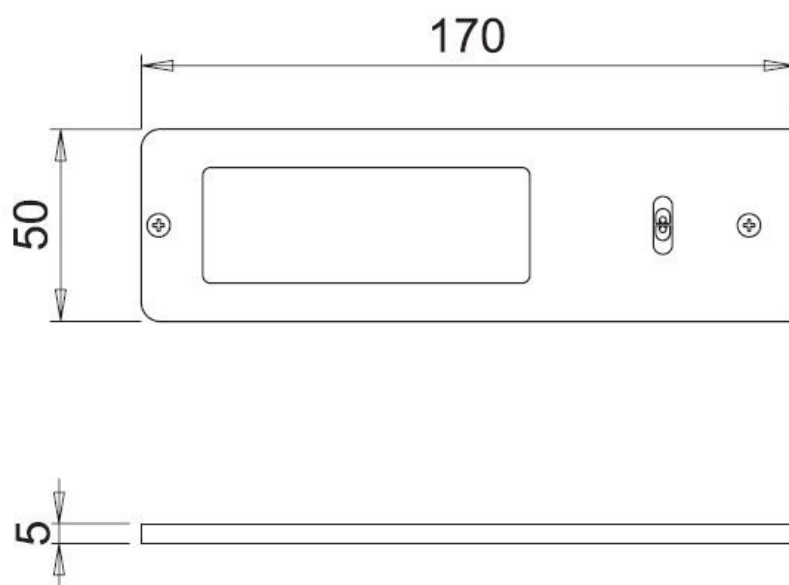

Température Kelvin (°K)

2702 à 4000

Classe de protection

3

Indice de protection

IP20

Fixations

Vis incluses

Code EAN

8027934438534

Nouveautés

Oui

luisina

DESIGN

La Boisinière - 35530 Servon-sur-Vilaine

Tél : 02 99 00 24 24

SIRET 31828963400038 - RCS Rennes B 318 289 634 - TVA FR41318289634

SCD LUISINA © 1989-2025