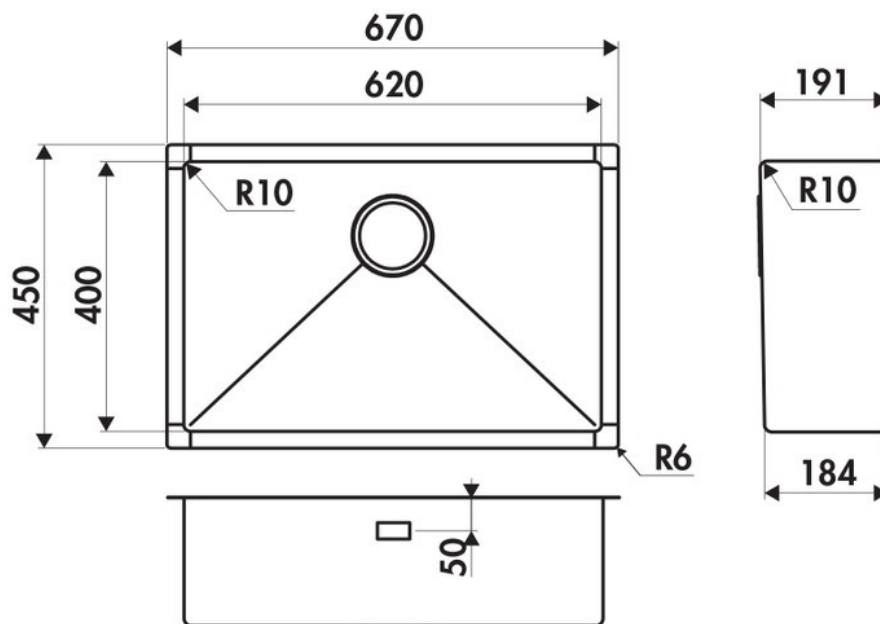

Type de cuve

Sous-plan

Nombre de bacs

1 grand bac

Type vidage

Automatique carré satiné

Trop plein

Oui

Montage robinetterie sur évier

Non

Norme

EN13310

Code EAN

3537390390178

Marque

Luisina

luisina
DESIGN

La Boisinière - 35530 Servon-sur-Vilaine

Tél : 02 99 00 24 24

SIRET 31828963400038 - RCS Rennes B 318 289 634 - TVA FR41318289634

SCD LUISINA © 1989-2024