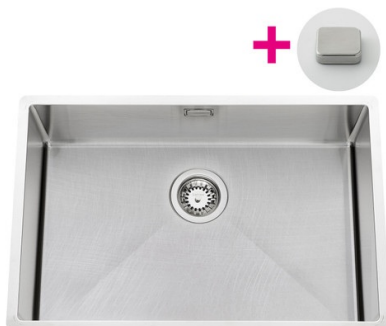

Vibrato Inox vintage

EVSP55IV8

Diamètre de perçage pour la manette de vidage : 35 mm. Cuve sous-plan Luisinox avec vidage automatique carré satiné.

Scannez-moi pour
retrouver la fiche produit !

Spécifications techniques

Matériau & Coloris

Matériau	Luisinox
Couleur	Inox vintage
Couleur évier	Inox vintage

Dimensions & Poids

Largeur (en mm)	670
Profondeur (en mm)	450
Dimension mini sous-évier (en mm)	800
Largeur encastrement (en mm)	620
Profondeur encastrement (en mm)	400
Largeur cuve (en mm)	620
Profondeur cuve (en mm)	400
Hauteur cuve (en mm)	191
Diamètre bonde cuve (en mm)	90

Informations complémentaires

Type de cuve

Sous-plan

Nombre de bacs

1 grand bac

Type vidage

Automatique carré satiné

Trop plein