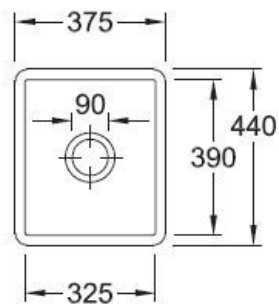

Subway SU Timber

EV3324 02 TR

Découpe : voir le plan livré avec la cuve. Diamètre de perçage pour la manette de vidage : 20 mm. Cuve sous-plan Luisiceram avec vidage automatique chromé.

Scannez-moi pour retrouver la fiche produit !

Spécifications techniques

Matériau & Coloris

Matériau	Luisiceram
Couleur	Taupe
Couleur évier	Timber

Dimensions & Poids

Largeur (en mm)	375
Profondeur (en mm)	440
Dimension mini sous-évier (en mm)	450
Largeur cuve (en mm)	325
Profondeur cuve (en mm)	390
Hauteur cuve (en mm)	214
Diamètre bonde cuve (en mm)	90

Informations complémentaires

Type de cuve	Sous-plan
Nombre de bacs	1 bac

Type vidage	Automatique chromé
Trop plein	Oui
Montage robinetterie sur évier	Non
Norme	EN13310
Code EAN	3537390346144
Marque	Villeroy & Boch