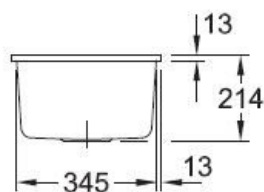

Subway SU Timber

EV3324 02 TR

Découpe : voir le plan livré avec la cuve. Diamètre de perçage pour la manette de vidage : 20 mm. Cuve sous-plan Luisiceram avec vidage automatique chromé.

Scannez-moi pour retrouver la fiche produit !

Spécifications techniques

Matériau & Coloris

Matériau	Luisiceram
Couleur	Taupe
Couleur évier	Timber

Dimensions & Poids

Largeur (en mm)	375
Profondeur (en mm)	440
Dimension mini sous-évier (en mm)	450
Largeur cuve (en mm)	325
Profondeur cuve (en mm)	390
Hauteur cuve (en mm)	214
Diamètre bonde cuve (en mm)	90

Informations complémentaires

Type de cuve	Sous-plan
Nombre de bacs	1 bac

Type vidage	Automatique chromé
Trop plein	Oui
Montage robinetterie sur évier	Non
Norme	EN13310
Code EAN	3537390346144
Marque	Villeroy & Boch