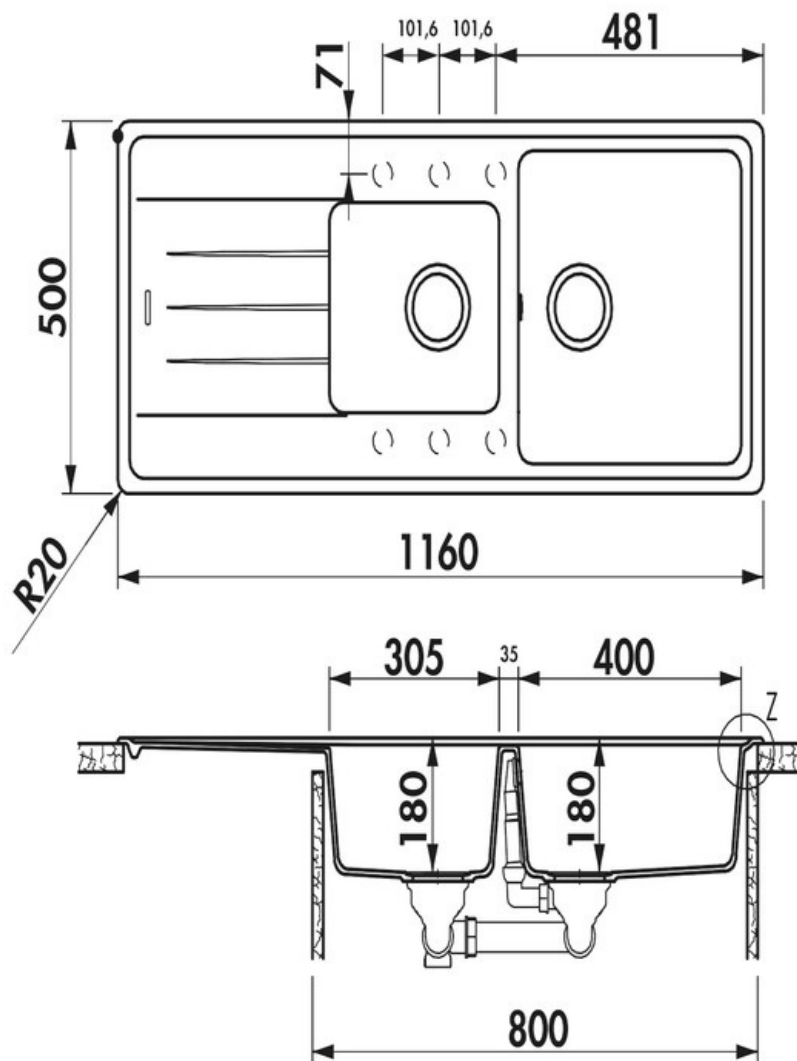

Bossa Nova Croma

EV8821 022

Évier à encastrer Luisigranit avec vidage manuel gain de place. Epaisseur d'évier : 7 mm +/- 1 mm. Installation possible en sous-plan avec le kit de fixation AEFIX630168.

Scannez-moi pour
retrouver la fiche produit !

Spécifications techniques

Matériau & Coloris

Matériau	Luisigranit
Couleur	Gris
Couleur évier	Croma

Dimensions & Poids

Largeur (en mm)	1160
Profondeur (en mm)	500
Dimension mini sous-évier (en mm)	800
Largeur encastrement (en mm)	1140
Profondeur encastrement (en mm)	480
Largeur cuve 1 (en mm)	400
Profondeur cuve 1 (en mm)	420
Hauteur cuve 1 (en mm)	180
Diamètre bonde cuve 1 (en mm)	90
Largeur cuve 2 (en mm)	305
Profondeur cuve 2 (en mm)	282

Hauteur cuve 2 (en mm)	180
Diamètre bonde cuve 2 (en mm)	90
Rayon angle (en mm)	10
Poids net (en kg)	17.2

Informations complémentaires

Type d'évier	À encastrer
Nombre de bacs	2 bacs
Type vidage	Manuel gain de place
Trop plein	Oui
Montage robinetterie sur évier	Oui
Positionnement égouttoir	Réversible
Nombre trous prépercés par côté	3
Nombre d'égouttoirs	1
Norme	ENI3310
Code EAN	3537390352022
Marque	Schock