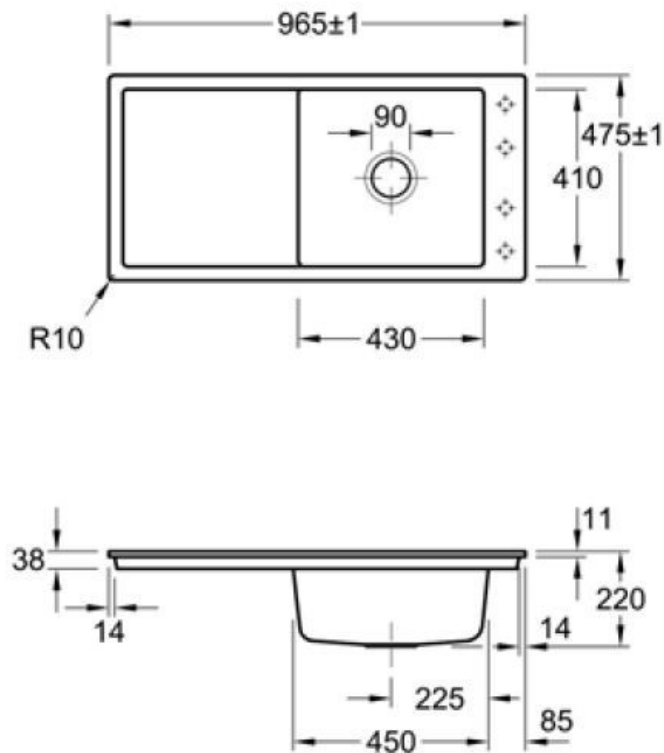

📏 Matériau & Coloris

Matériau	Luisiceram
Couleur	Noir
Couleur évier	Chromit

📏 Dimensions & Poids

Largeur (en mm)	965
Profondeur (en mm)	475
Dimension mini sous-évier (en mm)	600
Largeur cuve (en mm)	430
Profondeur cuve (en mm)	410
Hauteur cuve (en mm)	220
Diamètre bonde cuve (en mm)	90
Poids net (en kg)	25.5

Montage robinetterie sur évier

Oui

Positionnement égouttoir

Réversible

Nombre trous prépercés par côté

4

Nombre d'égouttoirs

1

Norme

EN13310

Code EAN

4051202126636

Marque

Villeroy & Boch

luisina
DESIGN

La Boisinière - 35530 Servon-sur-Vilaine