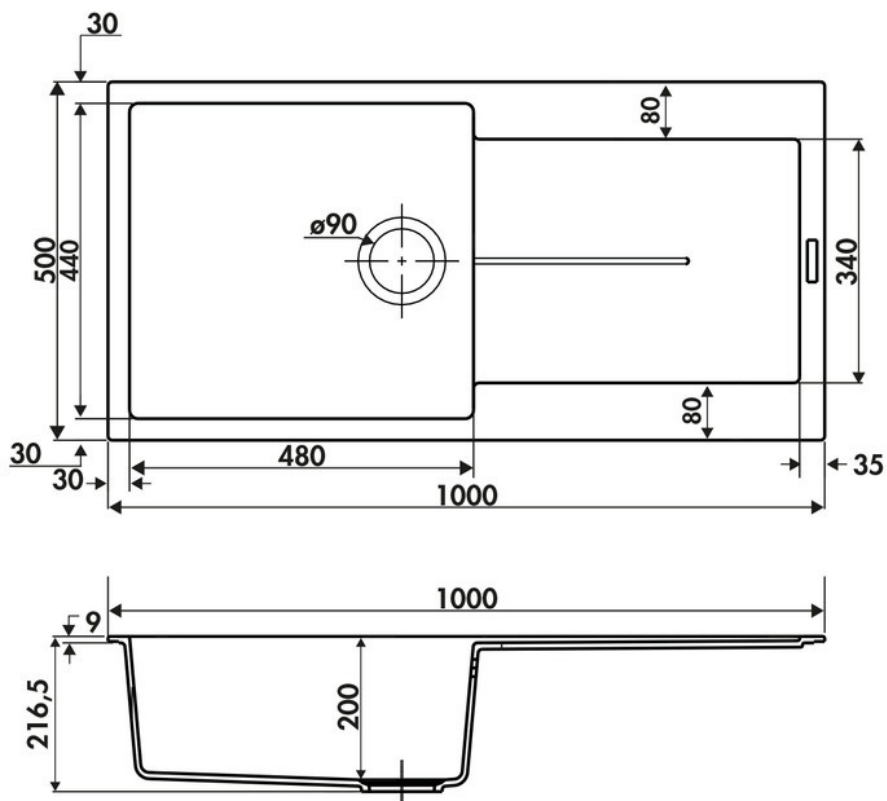

Tam Tam Alpina

EV85011 116

Diamètre de perçage pour la manette de vidage : 35 mm. Evier à encastrer Luisigranit avec vidage automatique gain de place.

Scannez-moi pour retrouver la fiche produit !

Spécifications techniques

Matériau & Coloris

Matériau	Luisigranit
Couleur	Blanc
Couleur évier	Alpina

Dimensions & Poids

Largeur (en mm)	1000
Profondeur (en mm)	500
Dimension mini sous-évier (en mm)	600
Largeur encastrement (en mm)	980
Profondeur encastrement (en mm)	480
Largeur cuve (en mm)	480
Profondeur cuve (en mm)	440
Hauteur cuve (en mm)	200
Diamètre bonde cuve (en mm)	90
Rayon angle (en mm)	10
Poids net (en kg)	14.72

ⓘ Informations complémentaires

Type d'évier	À encastrer
Nombre de bacs	1 grand bac
Type vidage	Automatique gain de place
Trop plein	Oui
Montage robinetterie sur évier	Oui
Positionnement égouttoir	Réversible
Nombre trous prépercés par côté	1
Nombre d'égouttoirs	1
Norme	EN13310
Code EAN	3537390261768
Marque	Luisina