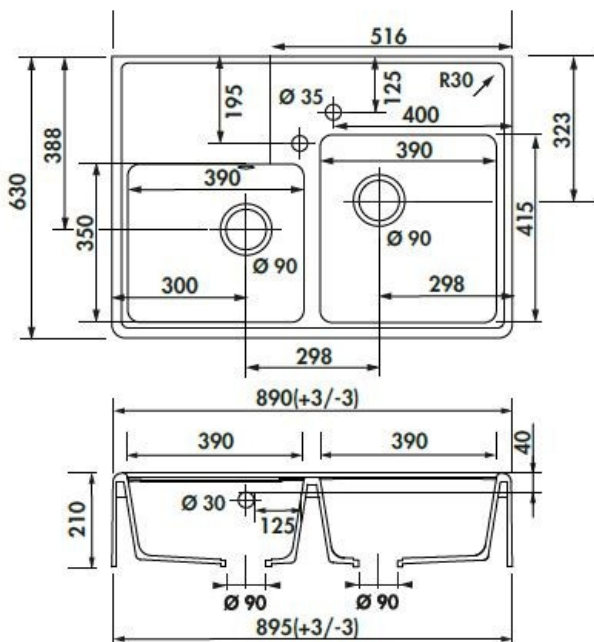

Diamètre bonde cuve 2 (en mm)

90

Poids net (en kg)

30.02

Informations complémentaires

Type d'évier

À poser

Nombre de bacs

2 bacs

Type vidage

Manuel chromé

Trop plein

Oui

Montage robinetterie sur évier

Oui

Positionnement égouttoir

Arrière

Nombre trous prépercés par côté

1

Nombre d'égouttoirs

2

Norme

EN13310

Code EAN

3537390317953

Marque

Luisina

luisina
DESIGN

La Boisinière - 35530 Servon-sur-Vilaine

Tél : 02 99 00 24 24

SIRET 31828963400038 - RCS Rennes B 318 289 634 - TVA FR41318289634