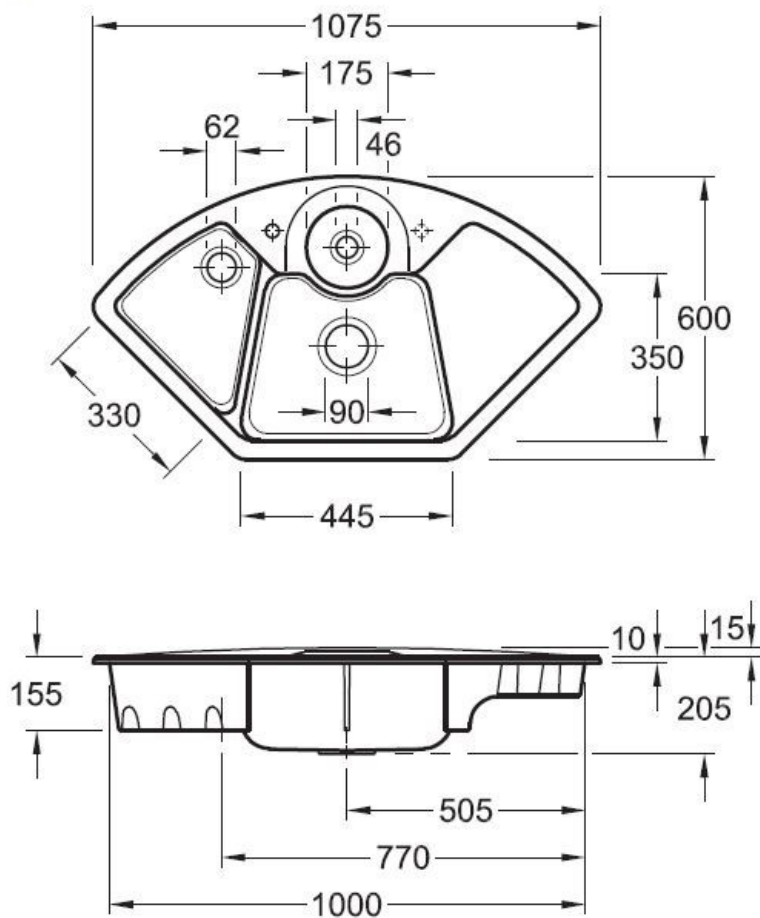

Eviers d'angle Stone

EV670802SL

Diamètre de perçage pour la manette de vidage : 35 mm. Evier à encastrer Luisiceram avec vidage automatique chromé.

Scannez-moi pour retrouver la fiche produit !

Spécifications techniques

📏 Matériau & Coloris

Matériau	Luisiceram
Couleur	Gris foncé
Couleur évier	Stone

📏 Dimensions & Poids

Largeur (en mm)	1075
Profondeur (en mm)	600
Dimension mini sous-évier (en mm)	900
Largeur cuve 1 (en mm)	445
Profondeur cuve 1 (en mm)	350
Hauteur cuve 1 (en mm)	205
Diamètre bonde cuve 1 (en mm)	90
Largeur cuve 2 (en mm)	330
Hauteur cuve 2 (en mm)	155
Diamètre bonde cuve 2 (en mm)	62

📘 Informations complémentaires

Type d'évier	À encastrer
Nombre de bacs	2 bacs 1/2
Type vidage	Automatique chromé
Trop plein	Oui
Montage robinetterie sur évier	Oui
Positionnement égouttoir	Droite
Nombre trous prépercés par côté	1
Nombre d'égouttoirs	1
Norme	EN13310
Code EAN	3537390485546
Marque	Villeroy & Boch