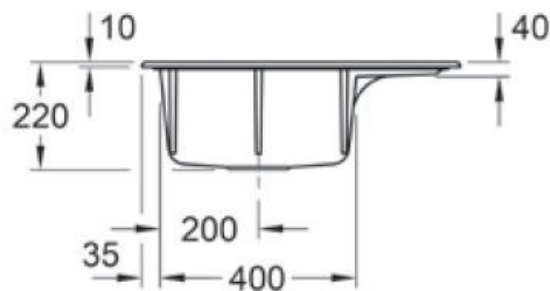

Subway Compact Ebony

EV3312 02 S5

Diamètre de perçage pour la manette de vidage : 35 mm. Evier à encastrer Luisiceram avec vidage automatique chromé.

Scannez-moi pour retrouver la fiche produit !

Spécifications techniques

Matériau & Coloris

Matériau	Luisiceram
Couleur	Noir
Couleur évier	Ebony

Dimensions & Poids

Largeur (en mm)	650
Profondeur (en mm)	510
Dimension mini sous-évier (en mm)	450
Largeur encastrement (en mm)	620
Profondeur encastrement (en mm)	480
Largeur cuve (en mm)	375
Profondeur cuve (en mm)	350
Hauteur cuve (en mm)	220
Diamètre bonde cuve (en mm)	90

ⓘ Informations complémentaires

Type d'évier	À encastrer
Nombre de bacs	1 bac
Type vidage	Automatique chromé
Trop plein	Oui
Montage robinetterie sur évier	Oui
Positionnement égouttoir	Droite
Nombre trous prépercés par côté	3
Nombre d'égouttoirs	1
Norme	EN13310
Code EAN	3537390351377
Marque	Villeroy & Boch