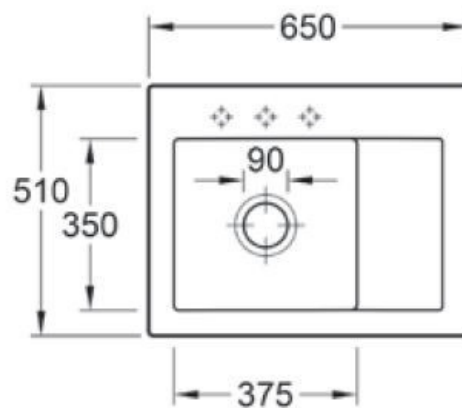

Subway Compact Ebony

EV3312 02 S5

Diamètre de perçage pour la manette de vidage : 35 mm. Evier à encastrer Luisiceram avec vidage automatique chromé.

Scannez-moi pour retrouver la fiche produit !

Spécifications techniques

Matériau & Coloris

Matériau	Luisiceram
Couleur	Noir
Couleur évier	Ebony

Dimensions & Poids

Largeur (en mm)	650
Profondeur (en mm)	510
Dimension mini sous-évier (en mm)	450
Largeur encastrement (en mm)	620
Profondeur encastrement (en mm)	480
Largeur cuve (en mm)	375
Profondeur cuve (en mm)	350
Hauteur cuve (en mm)	220
Diamètre bonde cuve (en mm)	90

ⓘ Informations complémentaires

Type d'évier	À encastrer
Nombre de bacs	1 bac
Type vidage	Automatique chromé
Trop plein	Oui
Montage robinetterie sur évier	Oui
Positionnement égouttoir	Droite
Nombre trous prépercés par côté	3
Nombre d'égouttoirs	1
Norme	EN13310
Code EAN	3537390351377
Marque	Villeroy & Boch