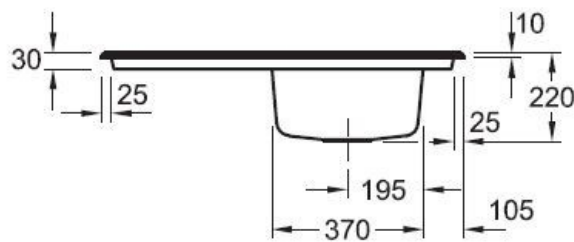

### 📏 Dimensions & Poids

Largeur (en mm)	900
Profondeur (en mm)	510
Dimension mini sous-évier (en mm)	500
Largeur encastrement (en mm)	870
Profondeur encastrement (en mm)	480
Largeur cuve (en mm)	350
Profondeur cuve (en mm)	410
Hauteur cuve (en mm)	220
Diamètre bonde cuve (en mm)	90
Poids net (en kg)	21.1

Oui

Montage robinetterie sur évier

Oui

Positionnement égouttoir

Réversible

Nombre trous prépercés par côté

4

Nombre d'égouttoirs

1

Norme

EN13310

Code EAN

3537390514734

Marque

Villeroy & Boch

luisina  
DESIGN