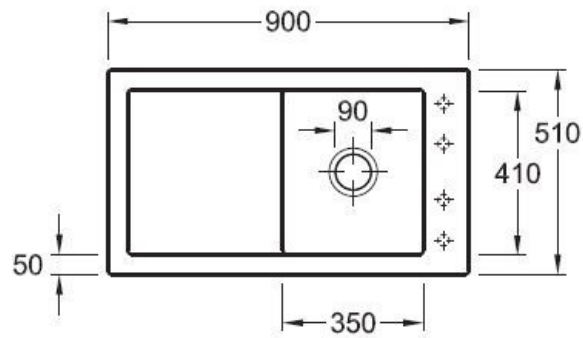

### 📏 Dimensions & Poids

Largeur (en mm)	900
Profondeur (en mm)	510
Dimension mini sous-évier (en mm)	500
Largeur encastrement (en mm)	870
Profondeur encastrement (en mm)	480
Largeur cuve (en mm)	350
Profondeur cuve (en mm)	410
Hauteur cuve (en mm)	220
Diamètre bonde cuve (en mm)	90
Poids net (en kg)	21.1

Oui

Montage robinetterie sur évier

Oui

Positionnement égouttoir

Réversible

Nombre trous prépercés par côté

4

Nombre d'égouttoirs

1

Norme

EN13310

Code EAN

3537390514734

Marque

Villeroy & Boch

luisina  
DESIGN