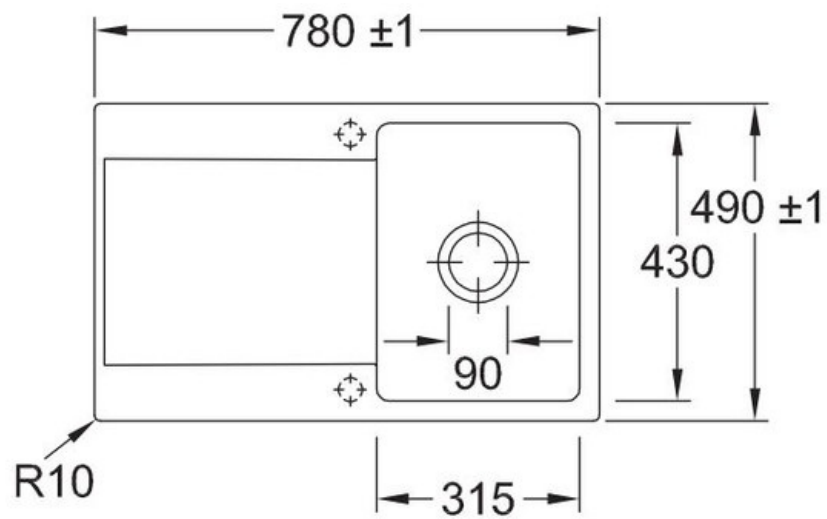

Nombre de bacs

1 bac

Type vidage

Automatique chromé

Trop plein

Oui

Montage robinetterie sur évier

Oui

Positionnement égouttoir

Réversible

Nombre trous prépercés par côté

2

Nombre d'égouttoirs

1

Norme

EN13310

Code EAN

3537390452012

Marque

Villeroy & Boch

luisina
DESIGN

La Boisinière - 35530 Servon-sur-Vilaine

Tél : 02 99 00 24 24