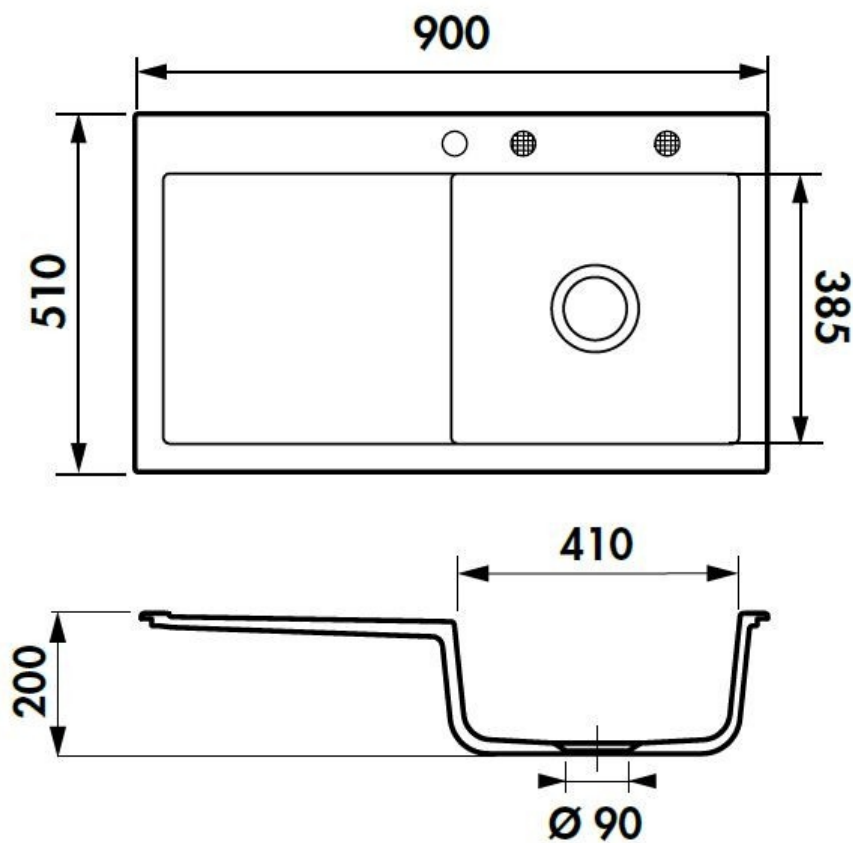

# Amor Magnolie

EV5074D 208

Diamètre de perçage pour la manette de vidage : 35 mm. Evier à encastrer Luisiceram avec vidage automatique chromé.

Scannez-moi pour  
retrouver la fiche produit !

### Dimensions & Poids

Largeur (en mm)	900
Profondeur (en mm)	510
Dimension mini sous-évier (en mm)	500
Largeur encastrement (en mm)	870
Profondeur encastrement (en mm)	480
Largeur cuve (en mm)	410
Profondeur cuve (en mm)	385
Hauteur cuve (en mm)	200
Diamètre bonde cuve (en mm)	90
Poids net (en kg)	28.2

### Informations complémentaires

Type d'évier	À encastrer
Nombre de bacs	1 bac
Type vidage	Automatique chromé
Trop plein	Oui
Montage robinetterie sur évier	Oui
Positionnement égouttoir	Gauche
Nombre trous prépercés par côté	1
Nombre d'égouttoirs	1
Norme	EN13310
Code EAN	3537390161105
Marque	Luisina