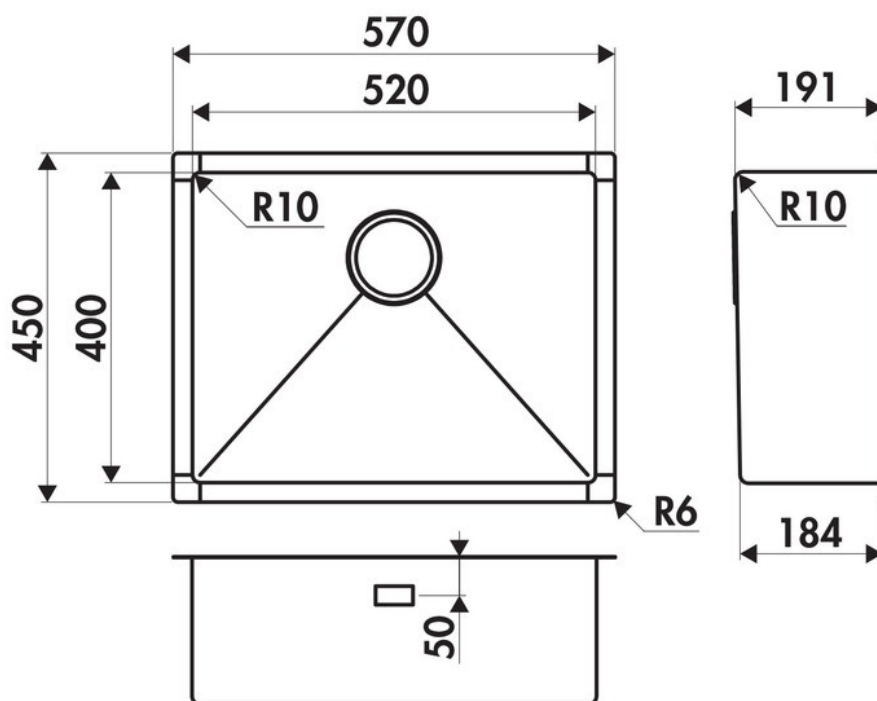

Vibrato Inox nid d'abeille

EVSP54IND3

Diamètre de perçage pour la manette de vidage : 35 mm. Cuve sous-plan Luisinox avec vidage automatique carré satiné.

Scannez-moi pour retrouver la fiche produit !

Spécifications techniques

Matériau & Coloris

Matériau	Luisinox
Couleur	Inox nid d'abeille
Couleur évier	Inox nid d'abeille

Dimensions & Poids

Largeur (en mm)	570
Profondeur (en mm)	450
Dimension mini sous-évier (en mm)	800
Largeur encastrement (en mm)	520
Profondeur encastrement (en mm)	400
Largeur cuve (en mm)	520
Profondeur cuve (en mm)	400
Hauteur cuve (en mm)	191
Diamètre bonde cuve (en mm)	90

📄 Informations complémentaires

Type de cuve	Sous-plan
Nombre de bacs	1 grand bac
Type vidage	Automatique carré satiné
Trop plein	Oui
Montage robinetterie sur évier	Non
Norme	EN13310
Code EAN	3537390367293
Marque	Luisina