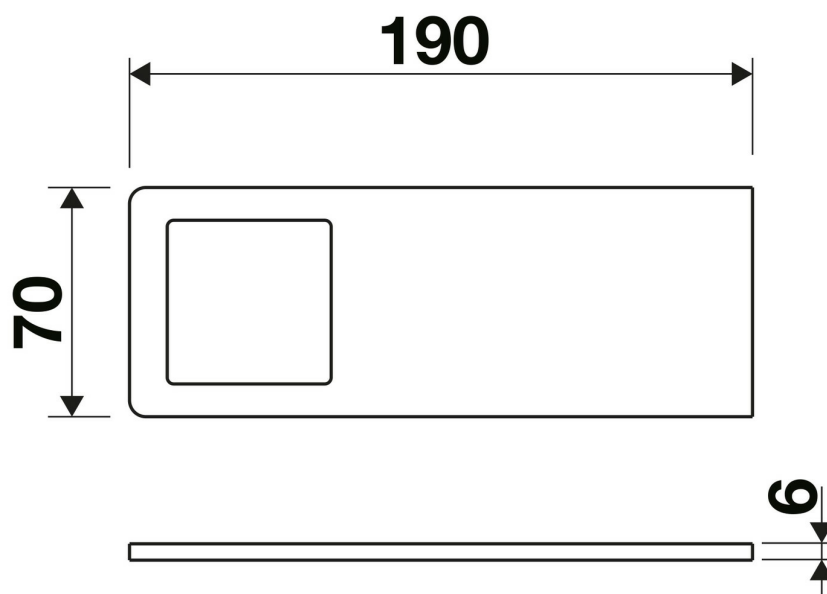

Luma Noir

AC013C09S02

Spot LED 4,8W à poser avec interrupteur coloris Noir

Spot LED dimmable, extra-plat, avec intensité réglable. Possibilité de changer la température d'éclairage à l'aide du bouton au dos, de 3000 à 5000 Kelvin. Système d'installation facile et invisible par plaque aimantée. Pour connaître les compatibilités avec nos convertisseurs, merci de vous référer au document en bas de cette page.

Scannez-moi pour
retrouver la fiche produit !

Spécifications techniques

Matériau & Coloris

Matériau	Aluminium
Couleur	Noir

Dimensions & Poids

Longueur (en mm)	190
Largeur (en mm)	70
Epaisseur (en mm)	6
Longueur câble (en mm)	2500

Informations complémentaires

Installation	À poser
Source lumineuse	Leds

Type lumière	Du jour / chaude
Tension (volt)	24
Puissance (watt)	4.8
Efficiéce (lm/W)	62.5
Température Kelvin (°K)	3000-4000-5000
Classe de protection	3
Indice de protection	IP20
Fixations	Vis incluses
Code EAN	3537390672557
Nouveautés	Oui