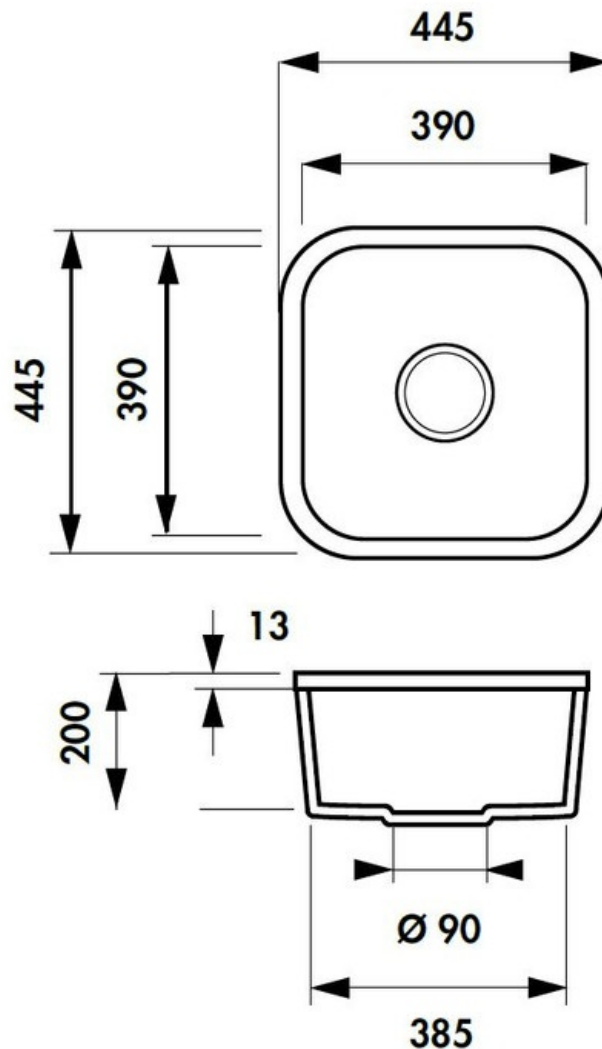

## Spécifications techniques

### Dimensions & Poids

Largeur (en mm)	445
Profondeur (en mm)	445
Dimension mini sous-évier (en mm)	500
Largeur encastrement (en mm)	376
Profondeur encastrement (en mm)	376
Largeur cuve (en mm)	390
Profondeur cuve (en mm)	390
Hauteur cuve (en mm)	200
Diamètre bonde cuve (en mm)	90
Poids net (en kg)	15

## 📄 Informations complémentaires

Type de cuve	Sous-plan
Nombre de bacs	1 bac
Type vidage	Automatique chromé
Trop plein	Oui
Montage robinetterie sur évier	Non
Norme	EN13310
Code EAN	3537390235714
Marque	Villeroy & Boch