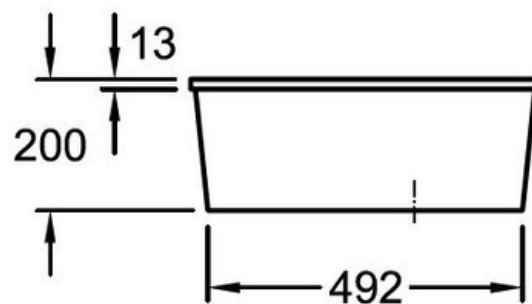

Cisterna Blanc

EV6702 02 R1

Manette de vidage en laiton. Pour le perçage de la manette, prévoir un diamètre de 20 mm. Découpe : voir le plan livré avec la cuve. Cuve sous-plan Luisiceram avec vidage automatique chromé.

Scannez-moi pour
retrouver la fiche produit !

Spécifications techniques

Matériau & Coloris

Matériau	Luisiceram
Couleur	Blanc
Couleur évier	Blanc

Dimensions & Poids

Largeur (en mm)	545
Profondeur (en mm)	440
Dimension mini sous-évier (en mm)	600
Largeur cuve 1 (en mm)	343
Profondeur cuve 1 (en mm)	390
Hauteur cuve 1 (en mm)	200
Diamètre bonde cuve 1 (en mm)	90
Largeur cuve 2 (en mm)	136
Profondeur cuve 2 (en mm)	272
Hauteur cuve 2 (en mm)	200

Diamètre bonde cuve 2 (en mm)

62

Poids net (en kg)

20

📄 Informations complémentaires

Type de cuve

Sous-plan

Nombre de bacs

1 bac 1/2

Type vidage

Automatique chromé

Trop plein

Oui

Montage robinetterie sur évier

Non

Norme

EN13310

Code EAN

3537390235417

Marque

Villeroy & Boch

luisina
DESIGN