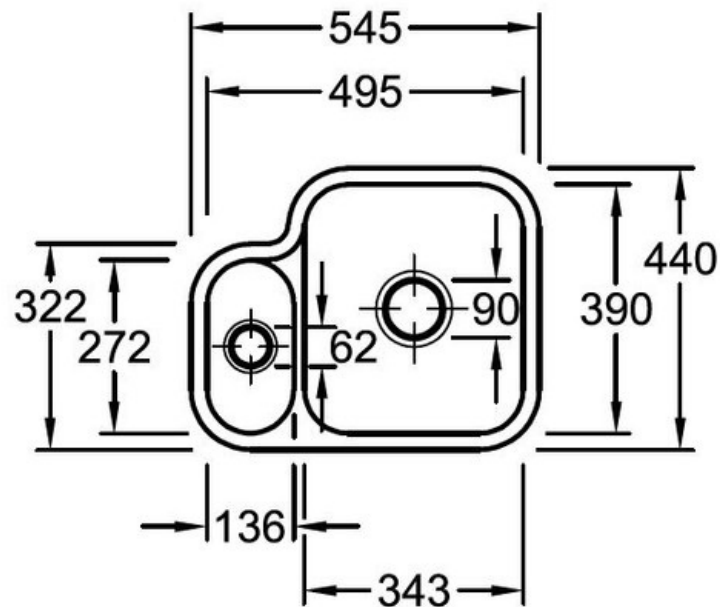

Cisterna Blanc

EV6702 02 R1

Manette de vidage en laiton. Pour le perçage de la manette, prévoir un diamètre de 20 mm. Découpe : voir le plan livré avec la cuve. Cuve sous-plan Luisiceram avec vidage automatique chromé.

Scannez-moi pour
retrouver la fiche produit !

Spécifications techniques

Matériau & Coloris

Matériau	Luisiceram
Couleur	Blanc
Couleur évier	Blanc

Dimensions & Poids

Largeur (en mm)	545
Profondeur (en mm)	440
Dimension mini sous-évier (en mm)	600
Largeur cuve 1 (en mm)	343
Profondeur cuve 1 (en mm)	390
Hauteur cuve 1 (en mm)	200
Diamètre bonde cuve 1 (en mm)	90
Largeur cuve 2 (en mm)	136
Profondeur cuve 2 (en mm)	272
Hauteur cuve 2 (en mm)	200

Diamètre bonde cuve 2 (en mm)

62

Poids net (en kg)

20

📄 Informations complémentaires

Type de cuve

Sous-plan

Nombre de bacs

1 bac 1/2

Type vidage

Automatique chromé

Trop plein

Oui

Montage robinetterie sur évier

Non

Norme

EN13310

Code EAN

3537390235417

Marque

Villeroy & Boch

luisina
DESIGN