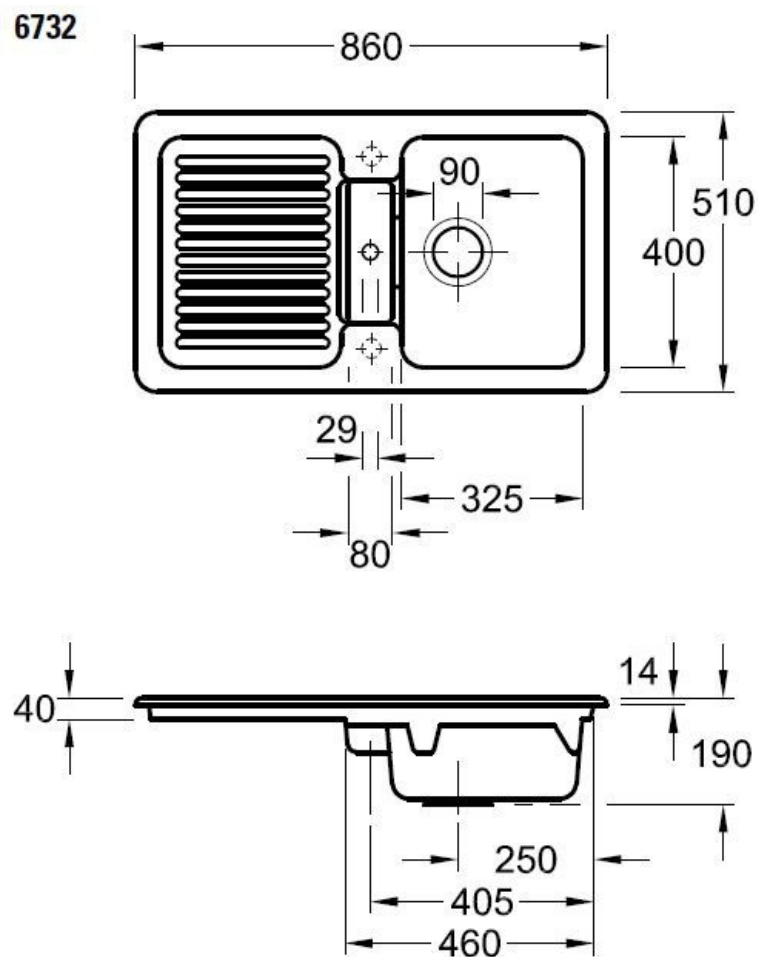

Diamètre bonde cuve 2 (en mm)

29

Poids net (en kg)

23.3

Informations complémentaires

Type d'évier

À encastrer

Nombre de bacs

1 bac 1/2

Type vidage

Automatique chromé

Trop plein

Oui

Montage robinetterie sur évier

Oui

Positionnement égouttoir

Réversible

Nombre trous prépercés par côté

1

Nombre d'égouttoirs

1

Norme

EN13310

Code EAN

3537390310077

Marque

Villeroy & Boch