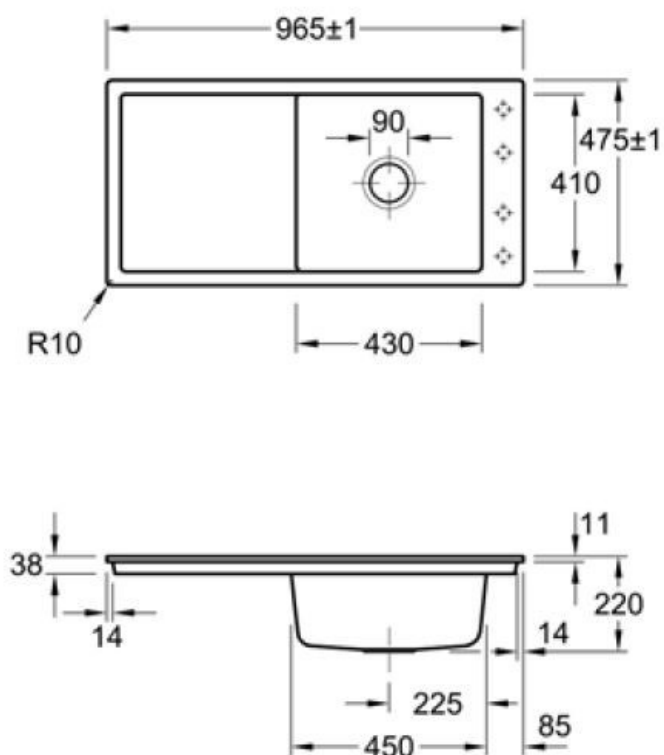

## Spécifications techniques

### Dimensions & Poids

Largeur (en mm)	965
Profondeur (en mm)	475
Dimension mini sous-évier (en mm)	600
Largeur cuve (en mm)	430
Profondeur cuve (en mm)	410
Hauteur cuve (en mm)	220
Diamètre bonde cuve (en mm)	90
Poids net (en kg)	25.5

### Informations complémentaires

Type d'évier	À fleur
Nombre de bacs	1 grand bac
Type vidage	Automatique chromé
Trop plein	Oui
Montage robinetterie sur évier	Oui
Positionnement égouttoir	Réversible
Nombre trous prépercés par côté	4
Nombre d'égouttoirs	1
Norme	EN13310
Code EAN	4051202947668
Marque	Villeroy & Boch