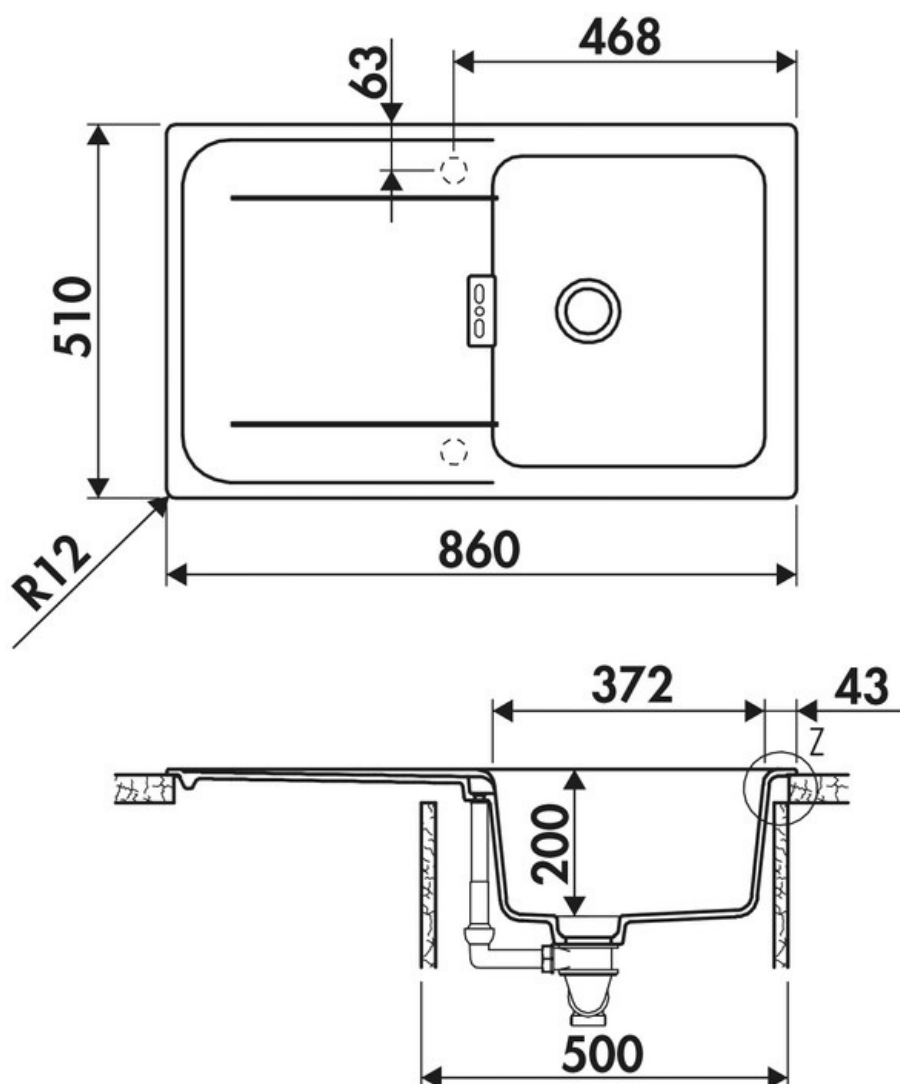

### Dimensions & Poids

Largeur (en mm)	860
Profondeur (en mm)	510
Dimension mini sous-évier (en mm)	500
Largeur encastrement (en mm)	840
Profondeur encastrement (en mm)	480
Largeur cuve (en mm)	372
Profondeur cuve (en mm)	424
Hauteur cuve (en mm)	200
Diamètre bonde cuve (en mm)	84
Rayon angle (en mm)	10

**i Informations complémentaires**

Type d'évier	À encastrer
Nombre de bacs	1 bac
Type vidage	Manuel chromé
Trop plein	Oui
Montage robinetterie sur évier	Oui
Positionnement égouttoir	Réversible
Nombre trous prépercés par côté	1
Nombre d'égouttoirs	1
Norme	EN13310
Code EAN	3537390179995
Marque	Schock