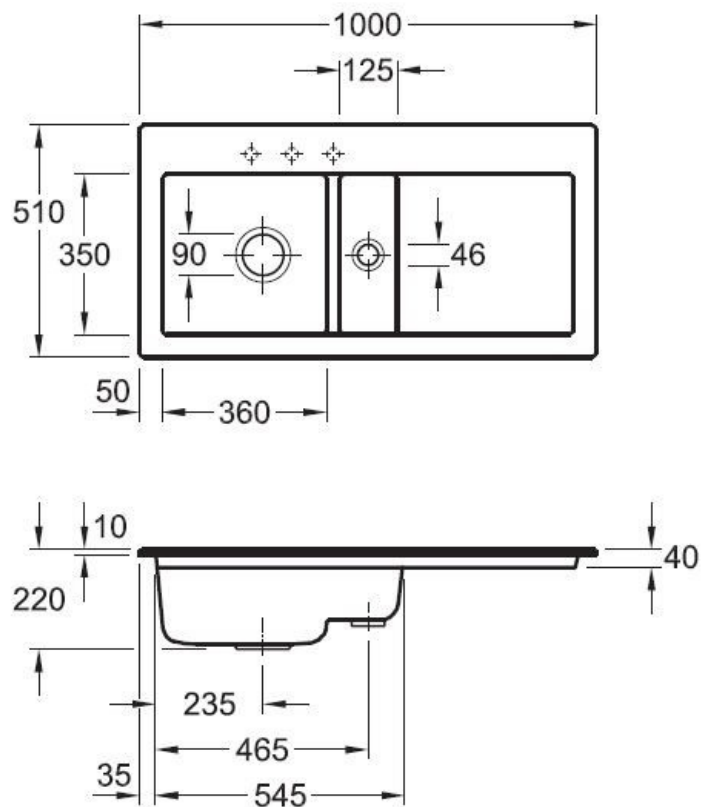

Subway Timber

EV6770 02 TR

Diamètre de perçage pour la manette de vidage : 35 mm. Evier à encastrer Luisiceram avec vidage automatique chromé.

Scannez-moi pour retrouver la fiche produit !

Spécifications techniques

📏 Matériau & Coloris

Matériau	Luisiceram
Couleur	Taupe
Couleur évier	Timber

📏 Dimensions & Poids

Largeur (en mm)	1000
Profondeur (en mm)	510
Dimension mini sous-évier (en mm)	600
Largeur encastrement (en mm)	970
Profondeur encastrement (en mm)	480
Largeur cuve 1 (en mm)	360
Profondeur cuve 1 (en mm)	350
Hauteur cuve 1 (en mm)	220
Diamètre bonde cuve 1 (en mm)	90
Largeur cuve 2 (en mm)	125
Profondeur cuve 2 (en mm)	350

Diamètre bonde cuve 2 (en mm)	46
Poids net (en kg)	26.1
📄 Informations complémentaires	
Type d'évier	À encastrer
Nombre de bacs	1 bac 1/2
Type vidage	Automatique chromé
Trop plein	Oui
Montage robinetterie sur évier	Oui
Positionnement égouttoir	Droite
Nombre trous prépercés par côté	3
Nombre d'égouttoirs	1
Norme	EN13310
Code EAN	3537390310152
Marque	Villeroy & Boch