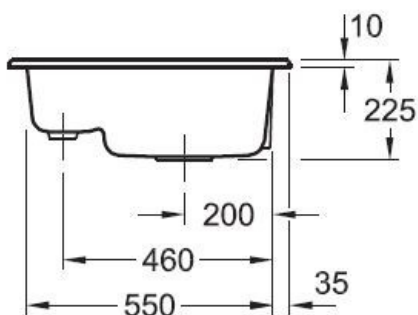

Matériau & Coloris

Matériau	Luisiceram
Couleur	Gris
Couleur évier	Fossil

Dimensions & Poids

Largeur (en mm)	620
Profondeur (en mm)	510
Dimension mini sous-évier (en mm)	600
Largeur encastrement (en mm)	590
Profondeur encastrement (en mm)	480
Largeur cuve 1 (en mm)	360
Profondeur cuve 1 (en mm)	350
Hauteur cuve 1 (en mm)	225
Diamètre bonde cuve 1 (en mm)	90
Largeur cuve 2 (en mm)	125

3

Norme

ENI3310

Code EAN

4047289852452

Marque

Villeroy & Boch

luisina
DESIGN