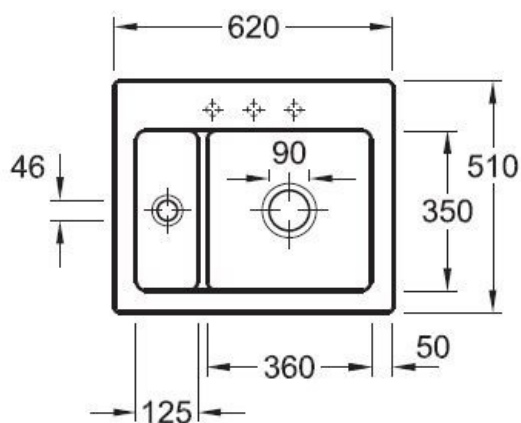

Matériau & Coloris

Matériau	Luisiceram
Couleur	Gris
Couleur évier	Fossil

Dimensions & Poids

Largeur (en mm)	620
Profondeur (en mm)	510
Dimension mini sous-évier (en mm)	600
Largeur encastrement (en mm)	590
Profondeur encastrement (en mm)	480
Largeur cuve 1 (en mm)	360
Profondeur cuve 1 (en mm)	350
Hauteur cuve 1 (en mm)	225
Diamètre bonde cuve 1 (en mm)	90
Largeur cuve 2 (en mm)	125

3

Norme

ENI3310

Code EAN

4047289852452

Marque

Villeroy & Boch

luisina
DESIGN