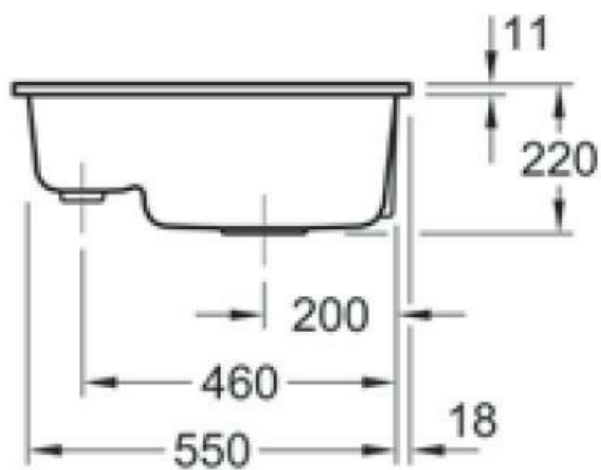

Subway XM Flat Stone white

EV6780 2F RW

Cuve à fleur Villeroy & Boch 1 bac, 1 vide-sauce coloris Stone White

Prévoir 2 niveaux d'encastrement pour cet évier à fleur, à savoir 591 x 481 mm à la surface du plan sur 16 mm d'épaisseur ; puis 565 x 455 mm. Diamètre de perçage pour la manette de vidage : 35 mm. Cuve à fleur Luisiceram avec vidage automatique chromé.

Scannez-moi pour
retrouver la fiche produit !

Spécifications techniques

Matériau & Coloris

Matériau	Luisiceram
Couleur	Blanc
Couleur évier	Stone white

Dimensions & Poids

Largeur (en mm)	585
Profondeur (en mm)	475
Dimension sous meuble (en mm)	600
Largeur cuve 1 (en mm)	360

Profondeur cuve 1 (en mm)	350
Hauteur cuve 1 (en mm)	220
Diamètre bonde cuve 1 (en mm)	90
Largeur cuve 2 (en mm)	125
Profondeur cuve 2 (en mm)	350
Diamètre bonde cuve 2 (en mm)	46
Poids net (en kg)	19.2
Largeur cuve principale (en mm)	360
Largeur encastrement (en mm)	590
Profondeur encastrement (en mm)	480

Informations complémentaires

Type de cuve	À fleur
Nombre de bacs	1 bac 1/2
Type vidage	Automatique chromé
Trop plein	Oui
Montage robinetterie sur évier	Oui
Nombre trous prépercés par côté	3
Norme	EN13310
Code EAN	4051202947545
Marque	Villeroy & Boch