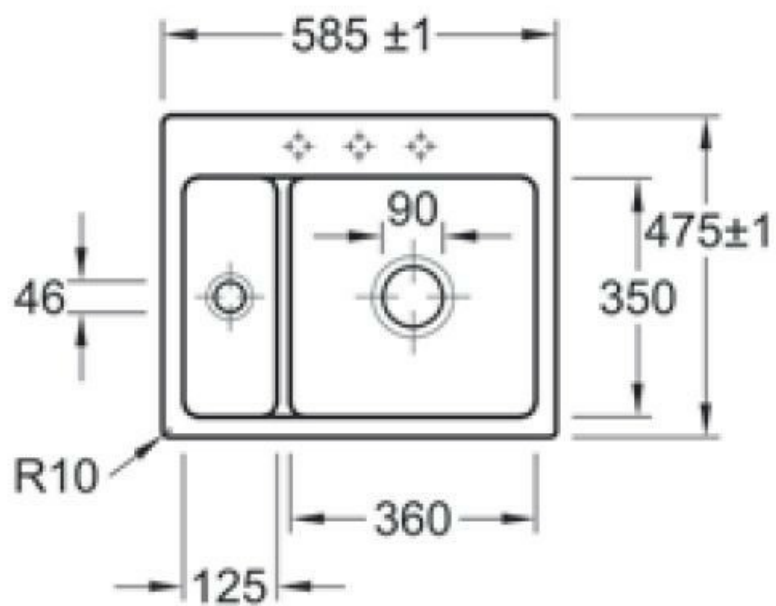

Subway XM Flat Stone white

EV6780 2F RW

Cuve à fleur Villeroy & Boch 1 bac, 1 vide-sauce coloris Stone White

Prévoir 2 niveaux d'encastrement pour cet évier à fleur, à savoir 591 x 481 mm à la surface du plan sur 16 mm d'épaisseur ; puis 565 x 455 mm. Diamètre de perçage pour la manette de vidage : 35 mm. Cuve à fleur Luisiceram avec vidage automatique chromé.

Scannez-moi pour
retrouver la fiche produit !

Spécifications techniques

Matériau & Coloris

Matériau	Luisiceram
Couleur	Blanc
Couleur évier	Stone white

Dimensions & Poids

Largeur (en mm)	585
Profondeur (en mm)	475
Dimension sous meuble (en mm)	600
Largeur cuve 1 (en mm)	360

Profondeur cuve 1 (en mm)	350
Hauteur cuve 1 (en mm)	220
Diamètre bonde cuve 1 (en mm)	90
Largeur cuve 2 (en mm)	125
Profondeur cuve 2 (en mm)	350
Diamètre bonde cuve 2 (en mm)	46
Poids net (en kg)	19.2
Largeur cuve principale (en mm)	360
Largeur encastrement (en mm)	590
Profondeur encastrement (en mm)	480

Informations complémentaires

Type de cuve	À fleur
Nombre de bacs	1 bac 1/2
Type vidage	Automatique chromé
Trop plein	Oui
Montage robinetterie sur évier	Oui
Nombre trous prépercés par côté	3
Norme	EN13310
Code EAN	4051202947545
Marque	Villeroy & Boch