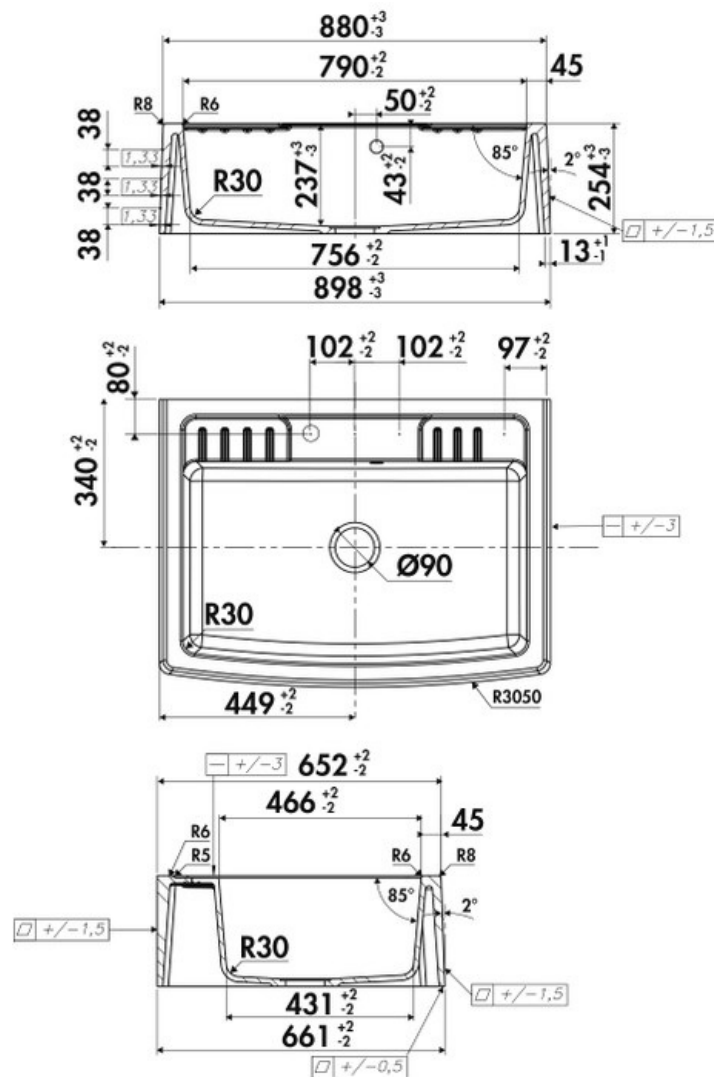

Nombre de bacs

1 grand bac

Type vidage

Manuel chromé

Trop plein

Oui

Montage robinetterie sur évier

Oui

Nombre trous préperçés par côté

1

Norme

EN13310

Code EAN

3537390411057

Marque

Luisina

luisina
DESIGN

La Boisinière - 35530 Servon-sur-Vilaine

Tél : 02 99 00 24 24

SIRET 31828963400038 - RCS Rennes B 318 289 634 - TVA FR41318289634

SCD LUISINA © 1989-2024