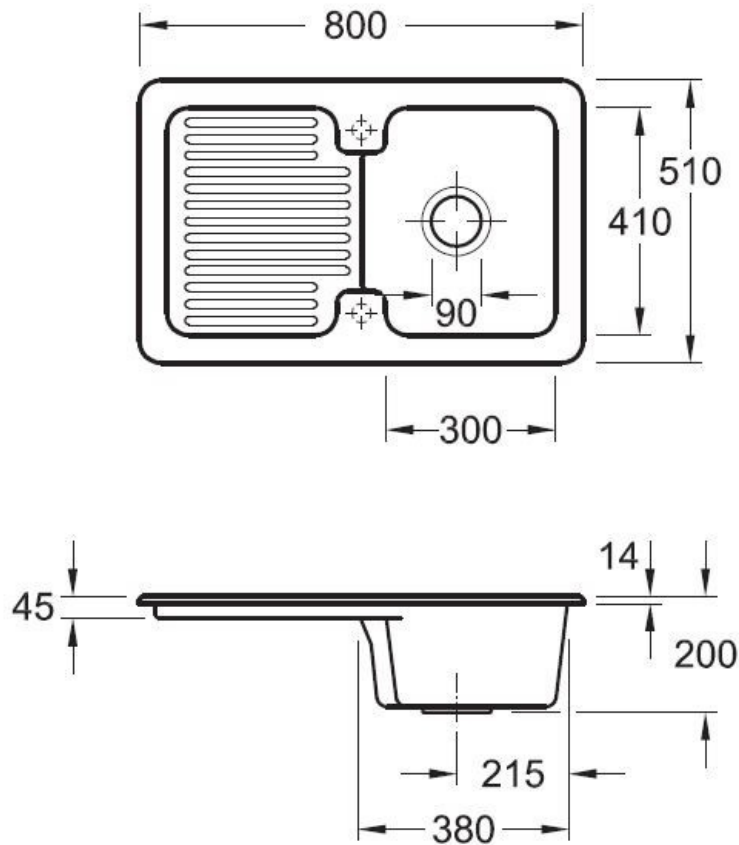

Matériau & Coloris

Matériau	Luisiceram
Couleur	Blanc
Couleur évier	Snow white

Dimensions & Poids

Largeur (en mm)	800
Profondeur (en mm)	510
Dimension mini sous-évier (en mm)	450
Largeur encastrement (en mm)	760
Profondeur encastrement (en mm)	470
Largeur cuve (en mm)	300
Profondeur cuve (en mm)	410
Hauteur cuve (en mm)	200
Diamètre bonde cuve (en mm)	90
Poids net (en kg)	18.54

Oui

Montage robinetterie sur évier

Oui

Positionnement égouttoir

Réversible

Nombre trous prépercés par côté

1

Nombre d'égouttoirs

1

Norme

ENI3310

Code EAN

3537390310329

Marque

Villeroy & Boch

luisina
DESIGN