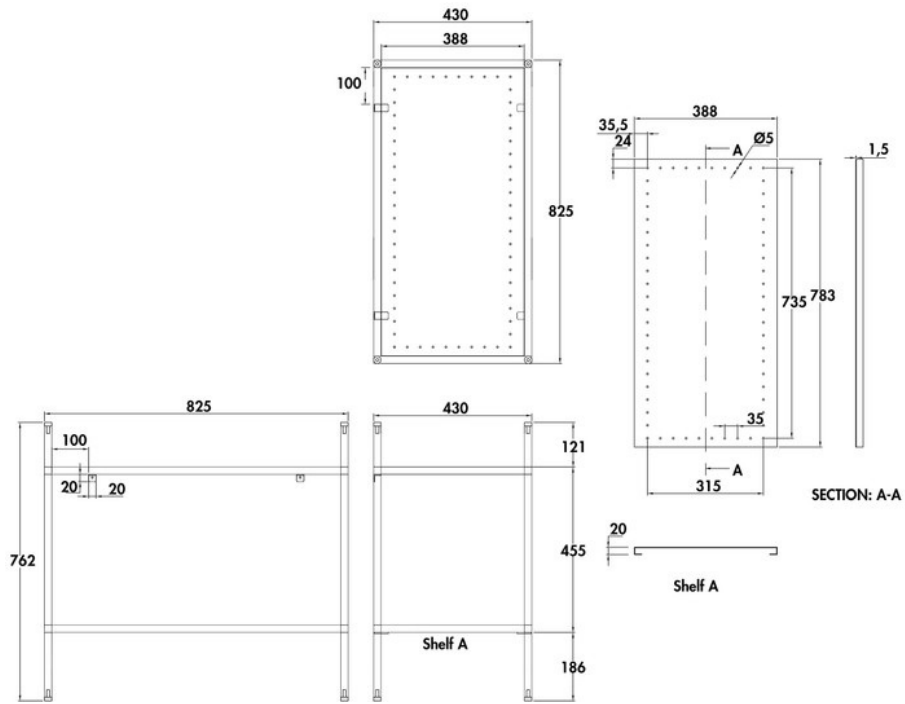

Piètement Shoreditch

FRAME003

Piètement en acier pour lavabo 850 mm. Lavabo SHR.018 vendu séparément.

Scannez-moi pour retrouver la fiche produit !

Spécifications techniques

Matériau & Coloris

| | |
|----------|-------|
| Matériau | Acier |
| Couleur | Noir |

Dimensions & Poids

| | |
|------------------|-----|
| Longueur (en mm) | 825 |
| Largeur (en mm) | 430 |
| Hauteur (en mm) | 762 |

Informations complémentaires

| | |
|----------|---------------|
| Code EAN | 5055806042773 |
|----------|---------------|