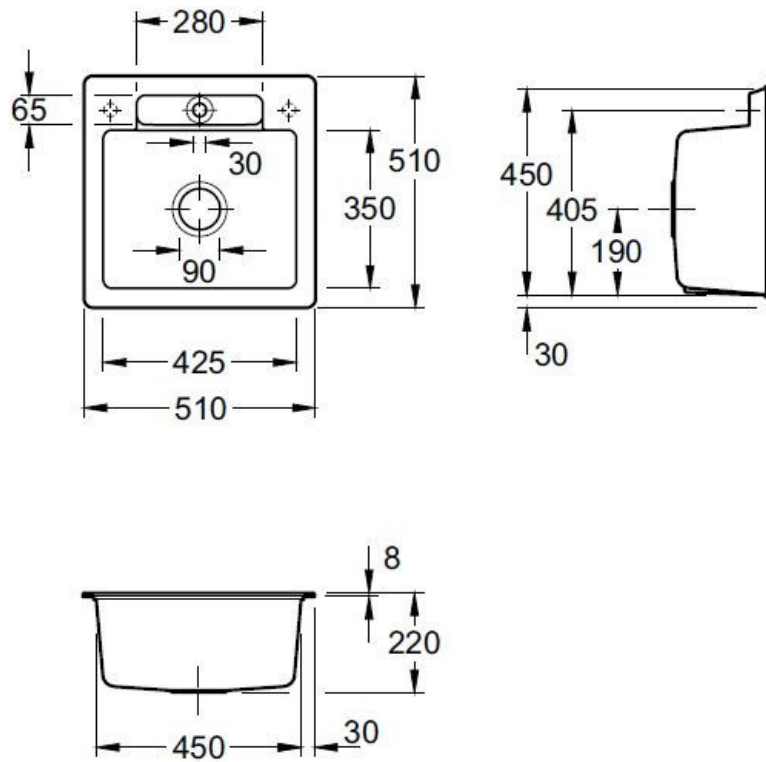

📏 Matériau & Coloris

Matériau	Luisiceram
Couleur	Taupe
Couleur évier	Almond

📏 Dimensions & Poids

Largeur (en mm)	510
Profondeur (en mm)	510
Dimension mini sous-évier (en mm)	500
Largeur cuve (en mm)	425
Profondeur cuve (en mm)	350
Hauteur cuve (en mm)	220
Diamètre bonde cuve (en mm)	90

📄 Informations complémentaires

Type de cuve	À encastrer
Nombre de bacs	1 bac

Trop plein Oui

Montage robinetterie sur évier Oui

Nombre trous prépercés par côté 2

Norme EN13310

Code EAN 3537390513539

Marque Villeroy & Boch