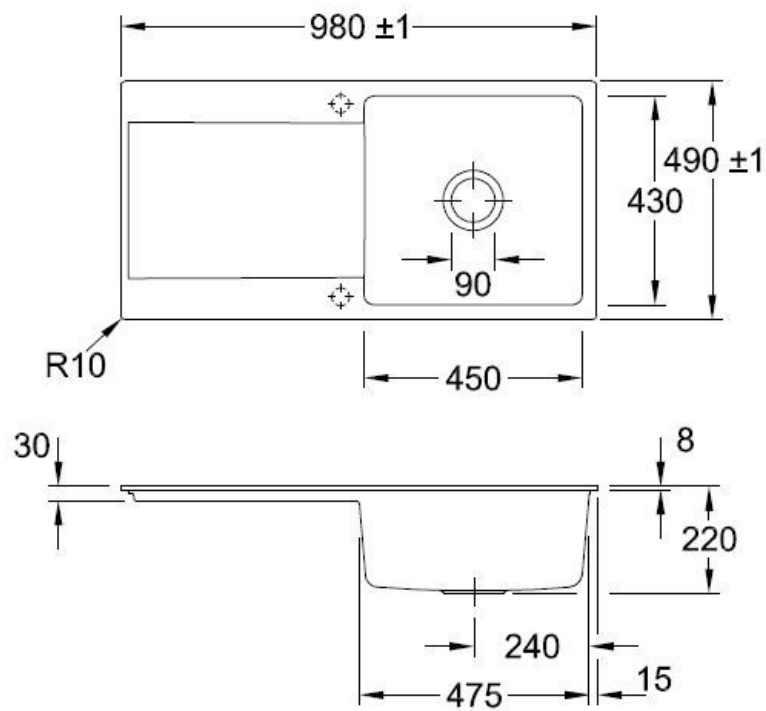

Matériau & Coloris

Matériau	Luisiceram
Couleur	Blanc
Couleur évier	Blanc

Dimensions & Poids

Largeur (en mm)	980
Profondeur (en mm)	490
Dimension mini sous-évier (en mm)	600
Largeur cuve (en mm)	450
Profondeur cuve (en mm)	430
Hauteur cuve (en mm)	220
Diamètre bonde cuve (en mm)	90
Poids net (en kg)	27.75

Montage robinetterie sur évier

Oui

Positionnement égouttoir

Réversible

Nombre trous prépercés par côté

2

Nombre d'égouttoirs

1

Norme

EN13310

Code EAN

3537390452470

Marque

Villeroy & Boch

luisina
DESIGN

La Boisinière - 35530 Servon-sur-Vilaine