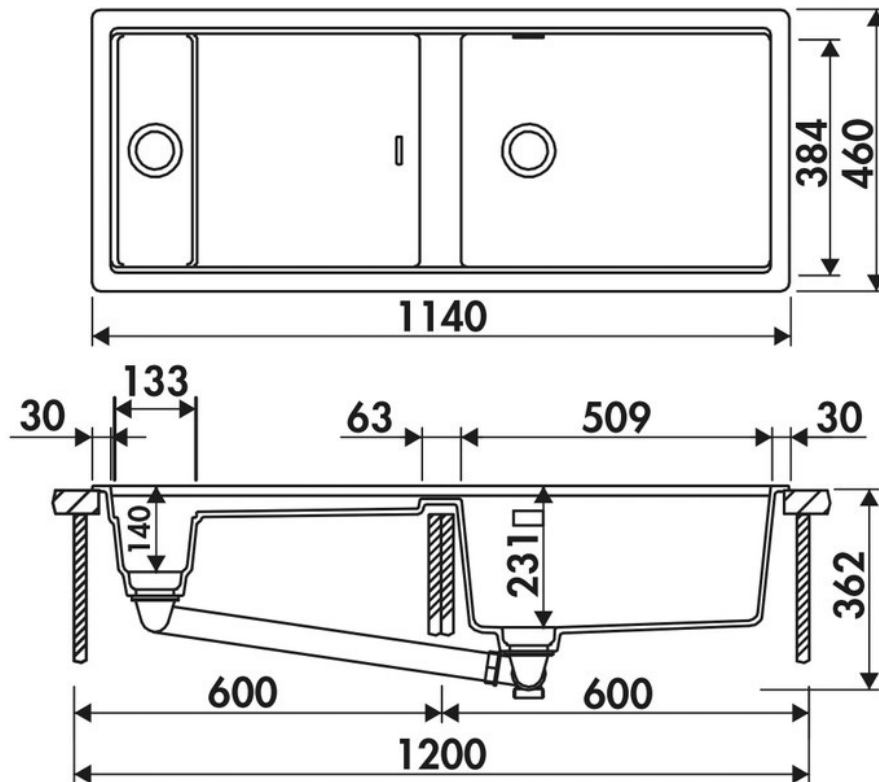

Lounge Puro

EV4311 236

Évier à encastrer Luisidiam avec vidage manuel chromé.

Scannez-moi pour
retrouver la fiche produit !

Spécifications techniques

Matériau & Coloris

Matériau	Luisidiam
Couleur	Noir
Couleur évier	Puro

Dimensions & Poids

Largeur (en mm)	1200
Profondeur (en mm)	460
Dimension mini sous-évier (en mm)	1200
Largeur encastrement (en mm)	1120
Profondeur encastrement (en mm)	440
Largeur cuve 1 (en mm)	509
Profondeur cuve 1 (en mm)	384
Hauteur cuve 1 (en mm)	231
Diamètre bonde cuve 1 (en mm)	84
Largeur cuve 2 (en mm)	133
Profondeur cuve 2 (en mm)	384

Hauteur cuve 2 (en mm)	140
Diamètre bonde cuve 2 (en mm)	84
Rayon angle (en mm)	10
Poids net (en kg)	17.86

i Informations complémentaires

Type d'évier	À encastrer
Nombre de bacs	1 bac 1/2
Type vidage	Manuel chromé
Trop plein	Oui
Montage robinetterie sur évier	Oui
Positionnement égouttoir	Réversible
Nombre d'égouttoirs	1
Norme	EN13310
Code EAN	3537390180038