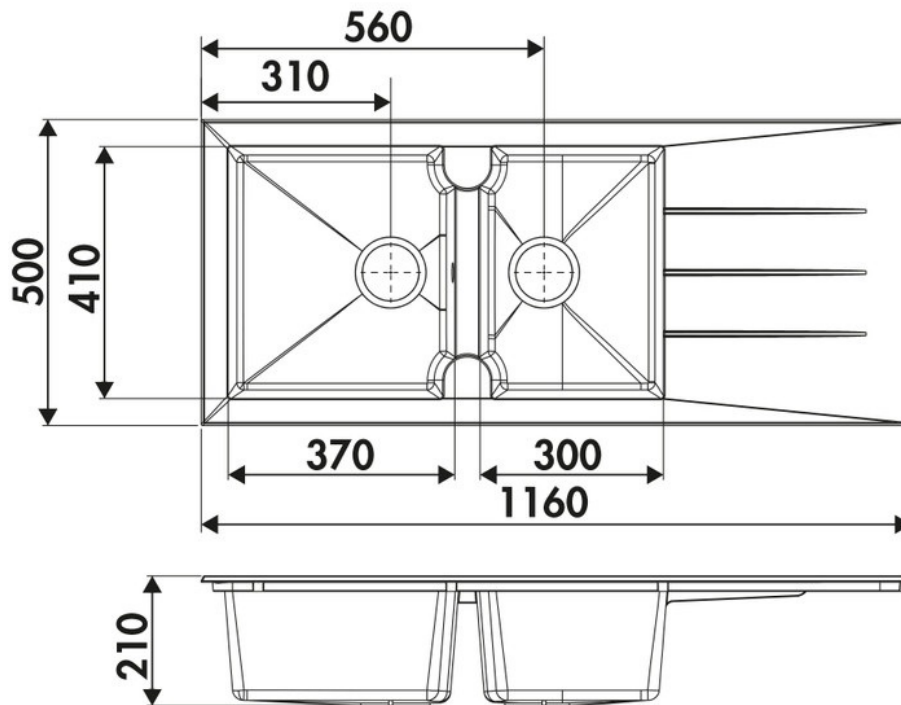

Slam Blanc

EV189 006

Diamètre de perçage pour la manette de vidage : 35 mm. Evier à encastrer Naturalite avec vidage manuel gain de place.

Scannez-moi pour retrouver la fiche produit !

Spécifications techniques

Matériau & Coloris

Matériau	Naturalite
Couleur	Blanc
Couleur évier	Blanc

Dimensions & Poids

Largeur (en mm)	1160
Profondeur (en mm)	500
Dimension mini sous-évier (en mm)	800
Largeur encastrement (en mm)	1140
Profondeur encastrement (en mm)	480
Largeur cuve 1 (en mm)	370
Profondeur cuve 1 (en mm)	410
Hauteur cuve 1 (en mm)	210
Diamètre bonde cuve 1 (en mm)	90
Largeur cuve 2 (en mm)	300
Profondeur cuve 2 (en mm)	410

Hauteur cuve 2 (en mm)	210
Diamètre bonde cuve 2 (en mm)	90
Rayon angle (en mm)	10
Poids net (en kg)	12.9

i Informations complémentaires

Type d'évier	À encastrer
Nombre de bacs	2 bacs
Type vidage	Manuel gain de place
Trop plein	Oui
Montage robinetterie sur évier	Oui
Positionnement égouttoir	Réversible
Nombre trous prépercés par côté	1
Nombre d'égouttoirs	1
Norme	EN13310
Code EAN	3537390193823
Marque	Luisina