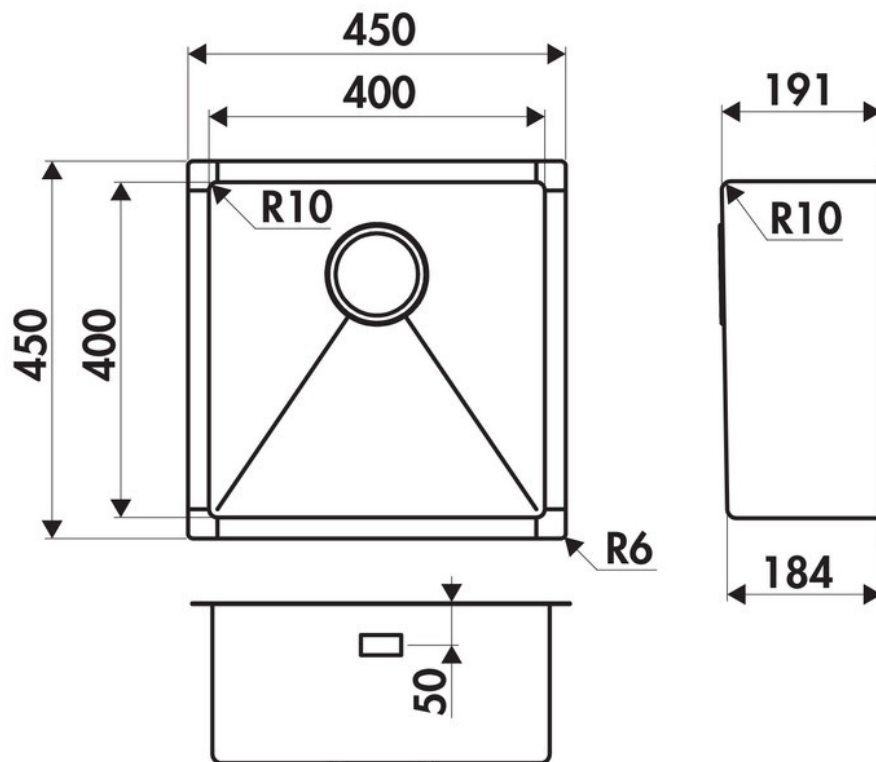

Type de cuve

Sous-plan

Nombre de bacs

1 bac

Type vidage

Automatique tirette laiton satinée

Trop plein

Oui

Montage robinetterie sur évier

Non

Norme

EN13310

Code EAN

3537390367125

Marque

Luisina

luisina
DESIGN

La Boisinière - 35530 Servon-sur-Vilaine

Tél : 02 99 00 24 24

SIRET 31828963400038 - RCS Rennes B 318 289 634 - TVA FR41318289634

SCD LUISINA © 1989-2024