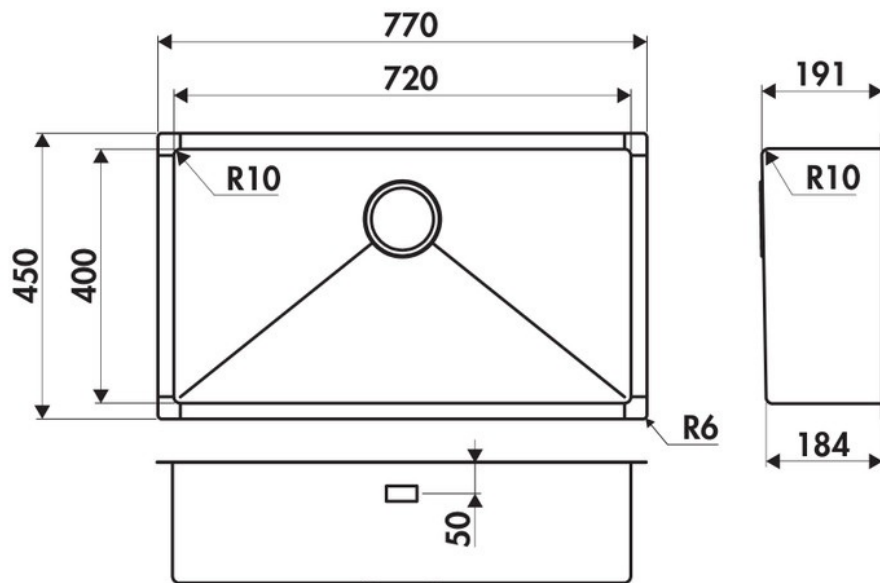

Matériau & Coloris

Matériau	Luisinox
Couleur	Inox lisse
Couleur évier	Inox lisse

Dimensions & Poids

Largeur (en mm)	770
Profondeur (en mm)	450
Dimension mini sous-évier (en mm)	800
Largeur cuve (en mm)	720
Profondeur cuve (en mm)	400
Hauteur cuve (en mm)	191
Diamètre bonde cuve (en mm)	90

Norme

EN13310

Code EAN

3537390368726

Marque

Luisina

luisina
DESIGN

La Boisinière - 35530 Servon-sur-Vilaine