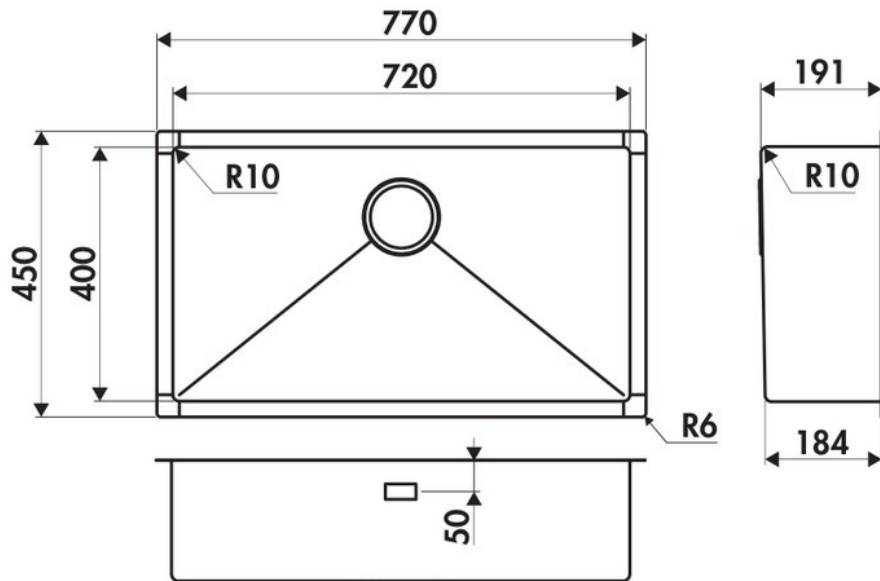

Vibrato Inox nid d'abeille

EVSP56IND11

Diamètre de perçage pour la manette de vidage : 35 mm. Cuve sous-plan Luisinox avec vidage automatique carré noir.

Scannez-moi pour retrouver la fiche produit !

Spécifications techniques

Matériau & Coloris

Matériau	Luisinox
Couleur	Inox nid d'abeille
Couleur évier	Inox nid d'abeille

Dimensions & Poids

Largeur (en mm)	770
Profondeur (en mm)	450
Dimension mini sous-évier (en mm)	900
Largeur encastrement (en mm)	720
Profondeur encastrement (en mm)	400
Largeur cuve (en mm)	720
Profondeur cuve (en mm)	400
Hauteur cuve (en mm)	191
Diamètre bonde cuve (en mm)	90

ⓘ Informations complémentaires

Type de cuve	Sous-plan
Nombre de bacs	1 grand bac
Type vidage	Automatique carré noir
Trop plein	Oui
Montage robinetterie sur évier	Non
Norme	EN13310
Marque	Luisina

luisina
DESIGN