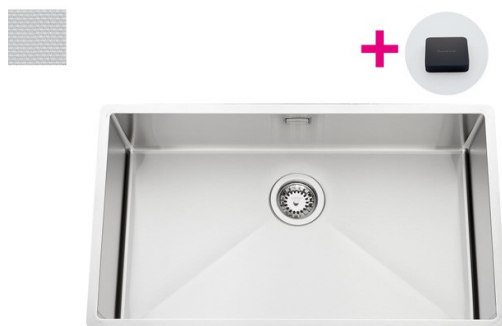

Vibrato Inox nid d'abeille

EVSP56IND11

Diamètre de perçage pour la manette de vidage : 35 mm. Cuve sous-plan Luisinox avec vidage automatique carré noir.

Scannez-moi pour retrouver la fiche produit !

Spécifications techniques

Matériau & Coloris

Matériau	Luisinox
Couleur	Inox nid d'abeille
Couleur évier	Inox nid d'abeille

Dimensions & Poids

Largeur (en mm)	770
Profondeur (en mm)	450
Dimension mini sous-évier (en mm)	900
Largeur encastrement (en mm)	720
Profondeur encastrement (en mm)	400
Largeur cuve (en mm)	720
Profondeur cuve (en mm)	400
Hauteur cuve (en mm)	191
Diamètre bonde cuve (en mm)	90

ⓘ Informations complémentaires

Type de cuve	Sous-plan
Nombre de bacs	1 grand bac
Type vidage	Automatique carré noir
Trop plein	Oui
Montage robinetterie sur évier	Non
Norme	EN13310
Marque	Luisina

luisina
DESIGN