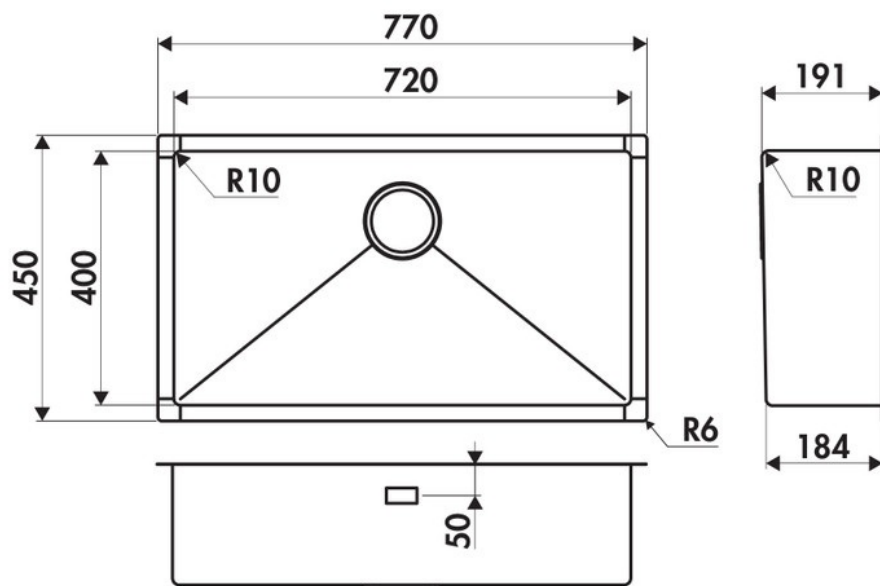

Matériau & Coloris

Matériau	Luisinox
Couleur	Inox lisse
Couleur évier	Inox lisse

Dimensions & Poids

Largeur (en mm)	770
Profondeur (en mm)	450
Dimension mini sous-évier (en mm)	900
Largeur encastrement (en mm)	720
Profondeur encastrement (en mm)	400
Largeur cuve (en mm)	720
Profondeur cuve (en mm)	400
Hauteur cuve (en mm)	191
Diamètre bonde cuve (en mm)	90

Oui

Montage robinetterie sur évier

Non

Norme

EN13310

Marque

Luisina

luisina
DESIGN