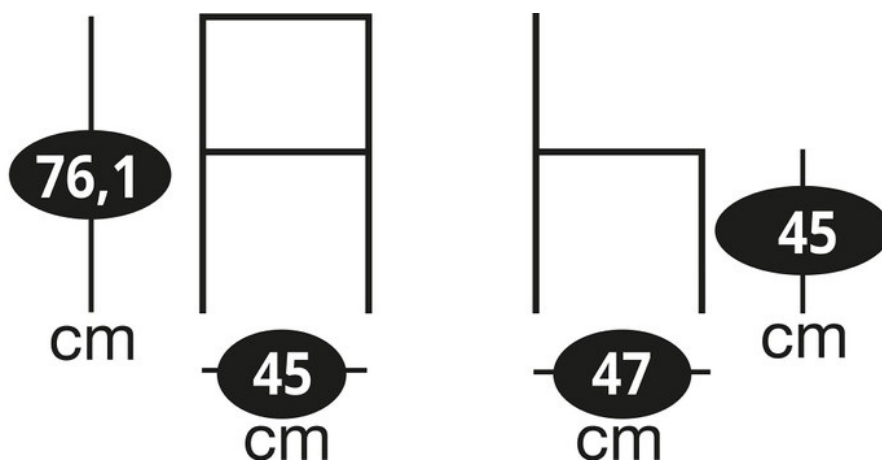

Scannez-moi pour retrouver la fiche produit !

Chaise esprit classique, hauteur d'assise 45 cm. Charge répartie maximale : 120 kg.

Spécifications techniques

Matériau & Coloris

Matériau piètement	Métal
Matériau assise	Skai
Matériau dossier	Skai
Couleur piètement	Noir
Couleur assise	Marron

Dimensions & Poids

Largeur (en cm)	45
Profondeur (en cm)	47
Hauteur (en cm)	76.1
Hauteur assise (en cm)	45

i Informations complémentaires

Style	Vintage
Densité assise (kg/m3)	32
Usage	Intérieur
Code EAN	3537390547411
Disponibilité	Produit stocké