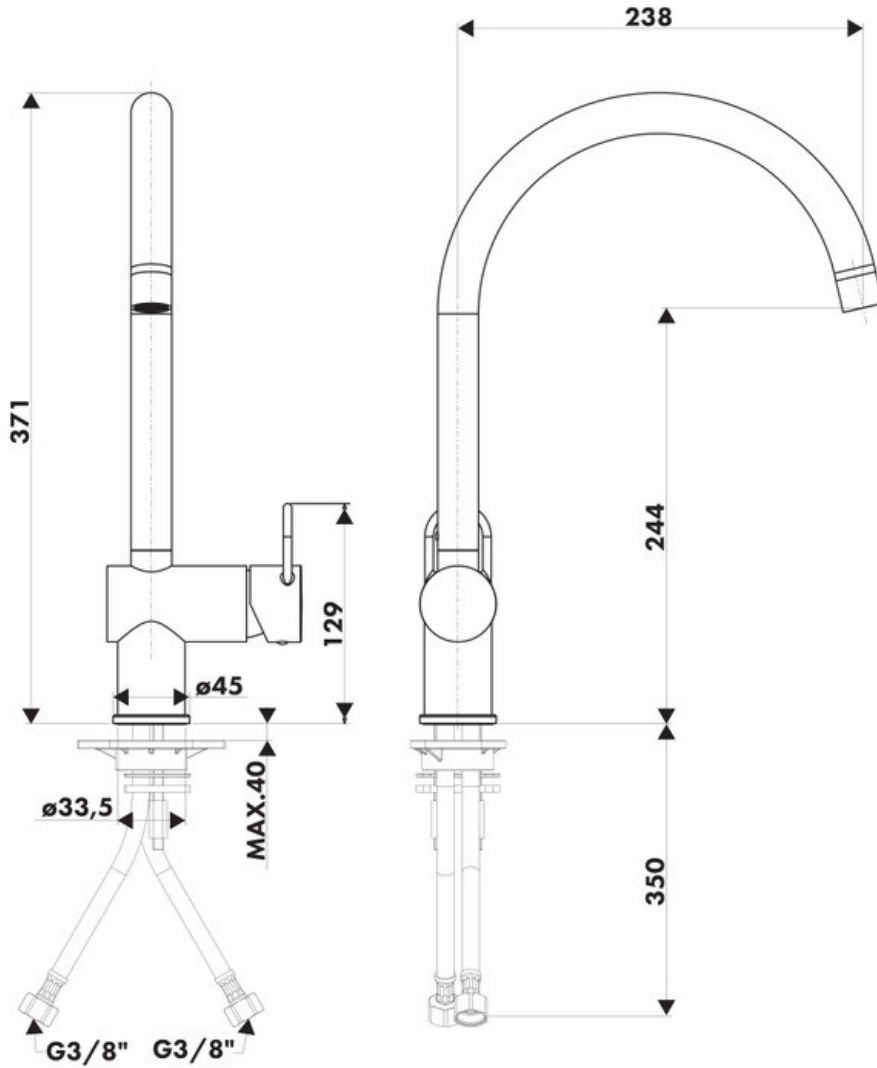

RC0008079

RC0008079

Mitigeur avec cartouche céramique, débit à 15,7L/mn à 3 bars. Flexibles fixes.

Scannez-moi pour
retrouver la fiche produit !

Spécifications techniques

Matériau & Coloris

Matériau	Laiton
Couleur	Noir

Dimensions & Poids

Hauteur (en mm)	371
Hauteur sous bec (en mm)	244
Longueur de bec (en mm)	238
Diamètre base (en mm)	45
Perçage (en mm)	35

Informations complémentaires

Type de modèle	Mitigeur
Type de bec	Bec pivotant
Douchette	Sans douchette
Mécanisme	Cartouche à disque céramique
Limiteur de température	Oui

Economiseur d'eau	Oui
Raccordement	Flexible 3/8
Degré de rotation (°)	180
Débit à 3 bars(L/mn)	15.7
Norme	ACS
Code EAN	3537390604015
Nouveautés	Oui

luisina
DESIGN

La Boisinière - 35530 Servon-sur-Vilaine