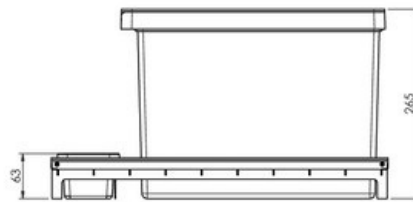

Scannez-moi pour retrouver la fiche produit !

Spécifications techniques

Matériau & Coloris

Matériau	Aluminium / Polymère
Couleur	Titanium

Dimensions & Poids

Largeur (en mm)	511-525
Hauteur (en mm)	265
Profondeur (en mm)	472
Dimension sous-meuble (en mm)	600
Poids net (en kg)	4.4

Informations complémentaires

Installation	À poser
Nombre de bacs	2
Contenance (en L)	1 x 25 + 1 x 16
Type d'ouverture	Manuelle

luisina
DESIGN

La Boisinière - 35530 Servon-sur-Vilaine

Tél : 02 99 00 24 24

SIRET 31828963400038 - RCS Rennes B 318 289 634 - TVA FR41318289634