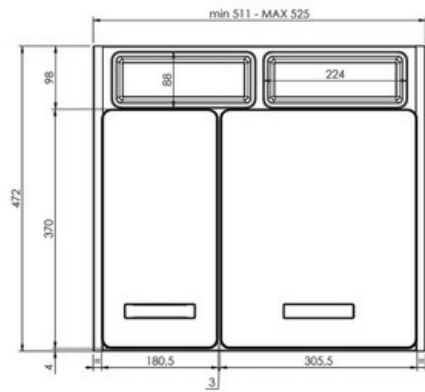

Scannez-moi pour retrouver la fiche produit !

Spécifications techniques

Matériau & Coloris

Matériau	Aluminium / Polymère
Couleur	Titanium

Dimensions & Poids

Largeur (en mm)	511-525
Hauteur (en mm)	265
Profondeur (en mm)	472
Dimension sous-meuble (en mm)	600
Poids net (en kg)	4.4

Informations complémentaires

Installation	À poser
Nombre de bacs	2
Contenance (en L)	1 x 25 + 1 x 16
Type d'ouverture	Manuelle

luisina
DESIGN

La Boisinière - 35530 Servon-sur-Vilaine

Tél : 02 99 00 24 24

SIRET 31828963400038 - RCS Rennes B 318 289 634 - TVA FR41318289634