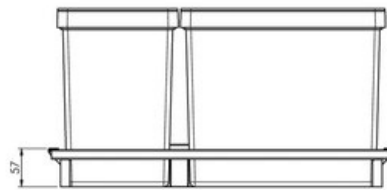

Scannez-moi pour retrouver la fiche produit !

Spécifications techniques

Matériau & Coloris

Matériau	Aluminium / Polymère
Couleur	Titanium

Dimensions & Poids

Largeur (en mm)	511-525
Hauteur (en mm)	265
Profondeur (en mm)	472
Dimension sous-meuble (en mm)	600
Poids net (en kg)	4.4

Informations complémentaires

Installation	À poser
Nombre de bacs	2
Contenance (en L)	1 x 25 + 1 x 16
Type d'ouverture	Manuelle

luisina
DESIGN

La Boisinière - 35530 Servon-sur-Vilaine

Tél : 02 99 00 24 24

SIRET 31828963400038 - RCS Rennes B 318 289 634 - TVA FR41318289634