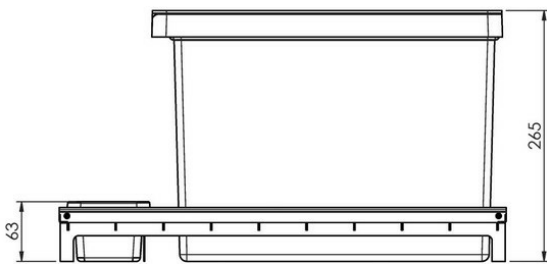

Spécifications techniques

Matériau & Coloris

Matériau Aluminium / Polymère

Couleur Titanium

Dimensions & Poids

Largeur (en mm)	511-525
Hauteur (en mm)	265
Profondeur (en mm)	472
Dimension sous-meuble (en mm)	600
Poids net (en kg)	4.4

Informations complémentaires

Installation	À poser
Nombre de bacs	2
Contenance (en L)	1 x 25 + 1 x 16
Type d'ouverture	Manuelle
Code EAN	3537390607443
Nouveautés	Oui

luisina

La Boisinière - 35530 Servon-sur-Vilaine