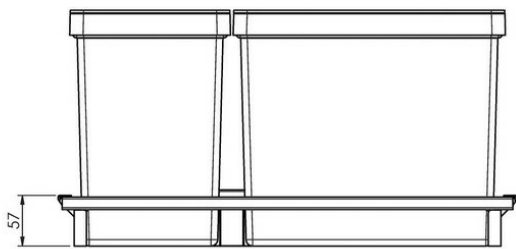

Spécifications techniques

Matériau & Coloris

Matériau Aluminium / Polymère

Couleur Titanium

Dimensions & Poids

Largeur (en mm)	511-525
Hauteur (en mm)	265
Profondeur (en mm)	472
Dimension sous-meuble (en mm)	600
Poids net (en kg)	4.4

Informations complémentaires

Installation	À poser
Nombre de bacs	2
Contenance (en L)	1 x 25 + 1 x 16
Type d'ouverture	Manuelle
Code EAN	3537390607443
Nouveautés	Oui

luisina

La Boisinière - 35530 Servon-sur-Vilaine