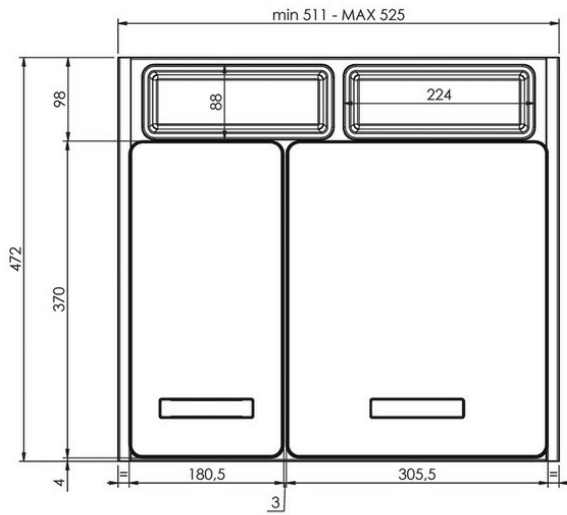

Spécifications techniques

Matériau & Coloris

Matériau Aluminium / Polymère

Couleur Titanium

Dimensions & Poids

Largeur (en mm)	511-525
Hauteur (en mm)	265
Profondeur (en mm)	472
Dimension sous-meuble (en mm)	600
Poids net (en kg)	4.4

Informations complémentaires

Installation	À poser
Nombre de bacs	2
Contenance (en L)	1 x 25 + 1 x 16
Type d'ouverture	Manuelle
Code EAN	3537390607443
Nouveautés	Oui

luisina

La Boisinière - 35530 Servon-sur-Vilaine