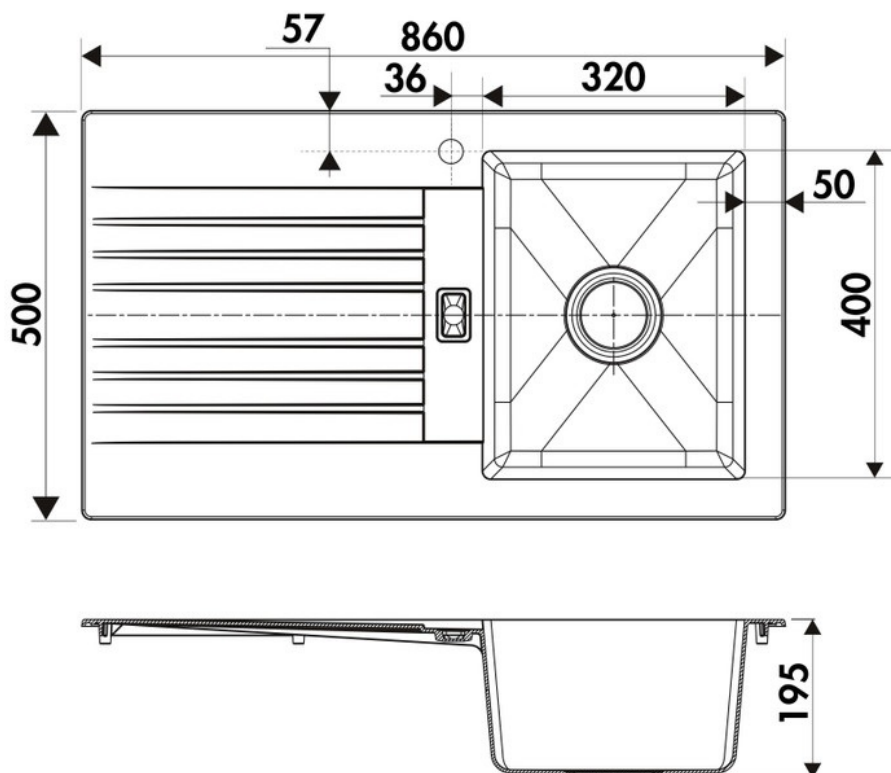

# Solaire Noir

EV295VEAP 009

Diamètre de perçage pour la manette de vidage : 35 mm. Evier à encastrer Naturalite avec vidage manuel gain de place.

Scannez-moi pour retrouver la fiche produit !

### Dimensions & Poids

Largeur (en mm)	860
Profondeur (en mm)	500
Dimension mini sous-évier (en mm)	450
Largeur encastrement (en mm)	820
Profondeur encastrement (en mm)	460
Largeur cuve (en mm)	320
Profondeur cuve (en mm)	400
Hauteur cuve (en mm)	195
Diamètre bonde cuve (en mm)	90
Rayon angle (en mm)	10

**i Informations complémentaires**

Type d'évier	À encastrer
Nombre de bacs	1 bac
Type vidage	Manuel gain de place
Trop plein	Oui
Montage robinetterie sur évier	Oui
Positionnement égouttoir	Réversible
Nombre trous prépercés par côté	1
Nombre d'égouttoirs	1
Norme	EN13310
Code EAN	3537390309859
Marque	Luisina