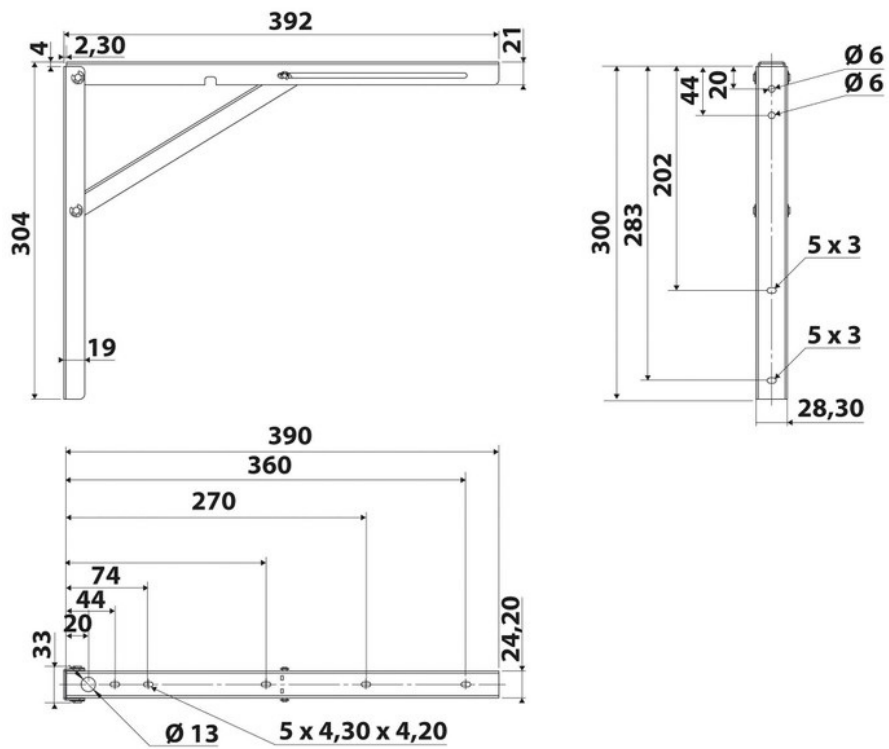

Tyf

ZA0302025

Scannez-moi pour
retrouver la fiche produit !

Spécifications techniques

Matériau & Coloris

Matériau	Acier
Couleur	Satin

Dimensions & Poids

Longueur (en mm)	392
Hauteur (en mm)	304
Epaisseur (en mm)	28.3
Poids net (en kg)	1.24

Informations complémentaires

Charge maxi (en kg)	100
Fixations	Vis incluses
Code EAN	3537390449173

luisina
DESIGN

La Boisinière - 35530 Servon-sur-Vilaine

Tél : 02 99 00 24 24

SIRET 31828963400038 - RCS Rennes B 318 289 634 - TVA FR41318289634

SCD LUISINA © 1989-2024