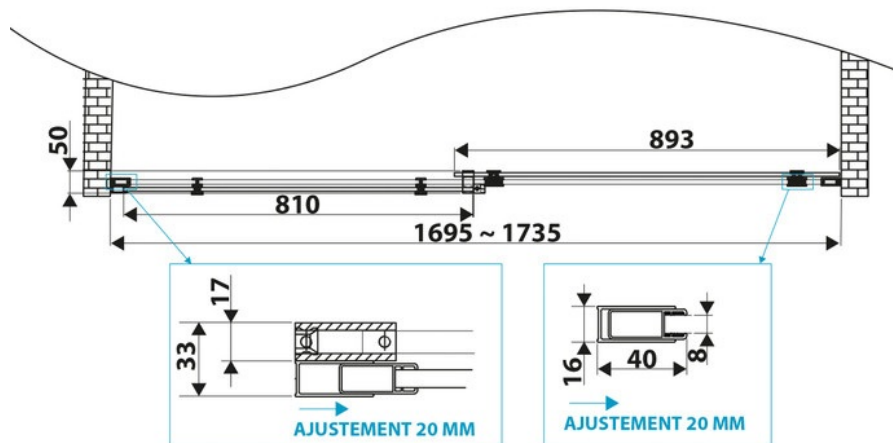

Profilés

Chromé

Poignée

Chromé

Traitement anticalcaire

Oui

Code EAN

8718215731634

luisina
DESIGN

La Boisinière - 35530 Servon-sur-Vilaine

Tél : 02 99 00 24 24

SIRET 31828963400038 - RCS Rennes B 318 289 634 - TVA FR41318289634

SCD LUISINA © 1989-2024