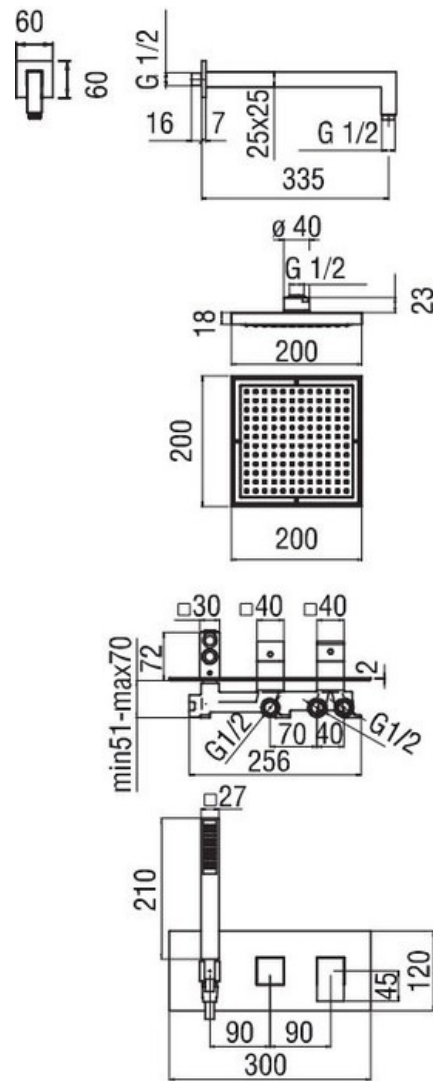

luisina
DESIGN

La Boisinière - 35530 Servon-sur-Vilaine

Tél : 02 99 00 24 24

SIRET 31828963400038 - RCS Rennes B 318 289 634 - TVA FR41318289634

SCD LUISINA © 1989-2024