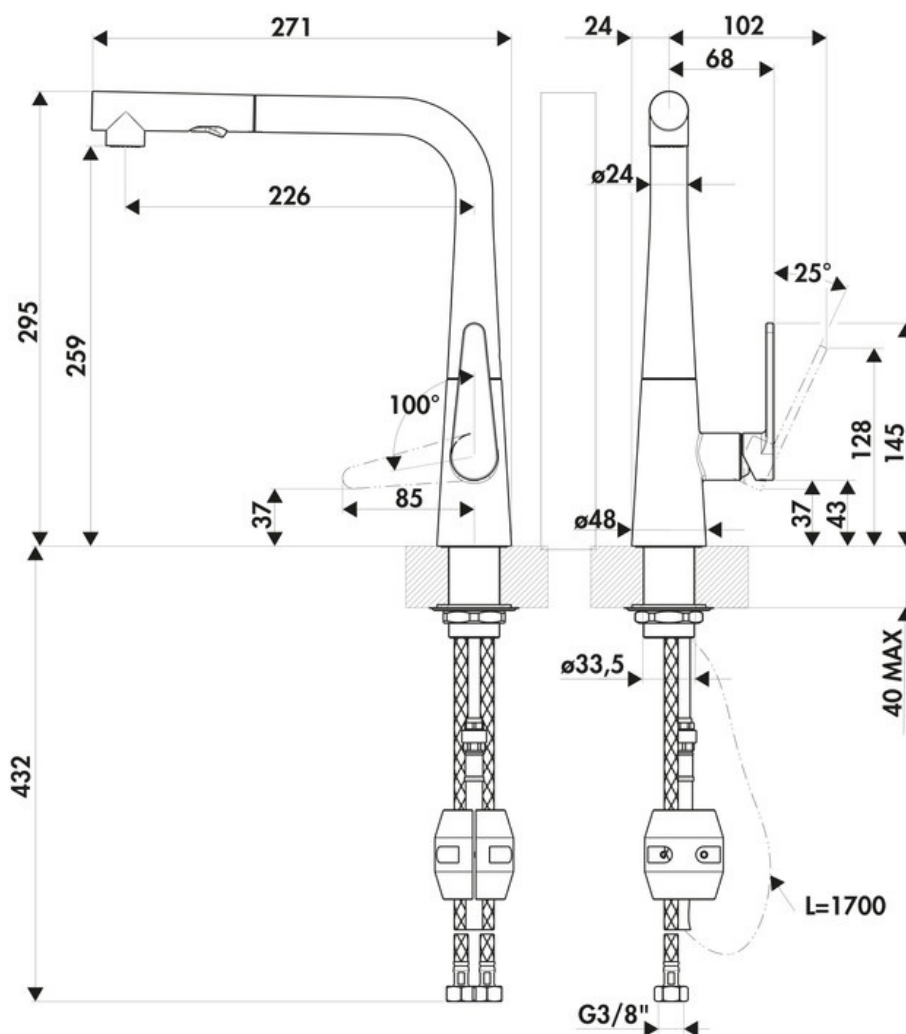

RC824DO015

RC824DO015

Mitigeur Factory Soho avec cartouche céramique, débit à 5,37L/mn à 3 bars. Flexibles fixes.

Scannez-moi pour
retrouver la fiche produit !

Spécifications techniques

Matériau & Coloris

Matériau	Laiton
Couleur	Chromé

Dimensions & Poids

Hauteur (en mm)	295
Hauteur sous bec (en mm)	259
Longueur de bec (en mm)	226
Diamètre base (en mm)	48
Perçage (en mm)	35

Informations complémentaires

Type de modèle	Mitigeur
Type de bec	Bec pivotant
Douchette	Douchette extractible double jet
Mécanisme	Cartouche à disque céramique
Raccordement	Flexible 3/8