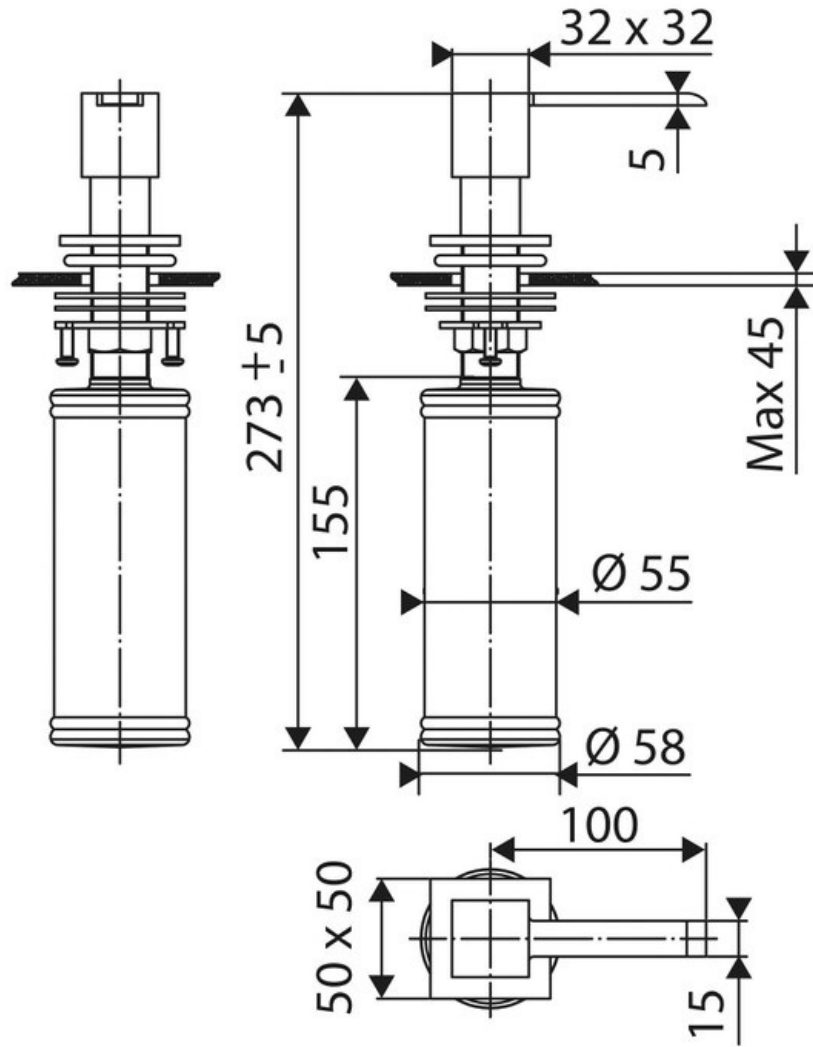

Distributeur de savon inox

ZCDS310055

Distributeur contenance 300 ml. Epaisseur maximale du plan : 45 mm.
Perçage du plan : diamètre 26 à 35 mm. Tête amovible, pratique pour le
rechargement par le haut.

Scannez-moi pour
retrouver la fiche produit !

Spécifications techniques

Matériau & Coloris

Matériau	Inox
Couleur	Inox

Dimensions & Poids

Hauteur (en mm)	273
Diamètre base (en mm)	58
Poids net (en kg)	0.438

Informations complémentaires

Code EAN	3537390423739

luisina
DESIGN

La Boisinière - 35530 Servon-sur-Vilaine

Tél : 02 99 00 24 24

SIRET 31828963400038 - RCS Rennes B 318 289 634 - TVA FR41318289634

SCD LUISINA © 1989-2024