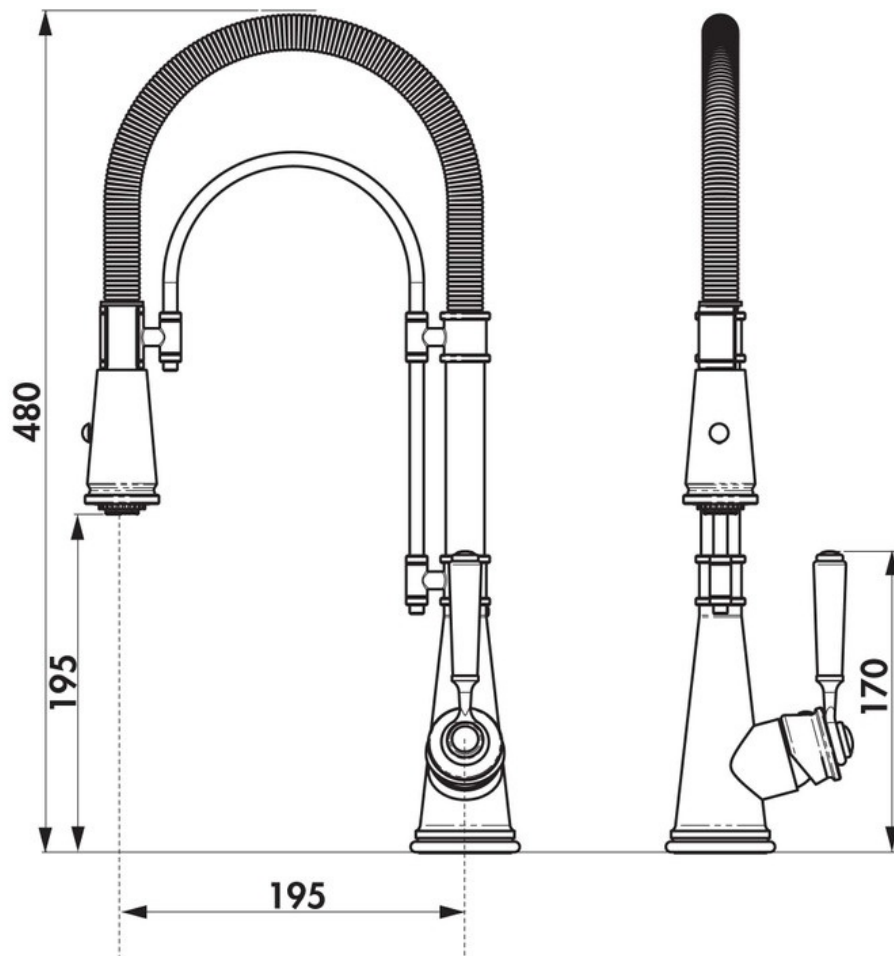

R701 015

R701 015

Mitigeur avec cartouche céramique, débit à 7L/mn à 3 bars. Flexibles fixes.

Scannez-moi pour
retrouver la fiche produit !

Spécifications techniques

Matériau & Coloris

Matériau	Laiton
Couleur	Chromé

Dimensions & Poids

Hauteur (en mm)	480
Hauteur sous bec (en mm)	195
Longueur de bec (en mm)	195
Diamètre base (en mm)	62
Perçage (en mm)	35
Poids net (en kg)	3.1

Informations complémentaires

Type de modèle	Mitigeur
Type de bec	Bec pivotant
Douchette	Douchette mobile double jet
Mécanisme	Cartouche à disque céramique