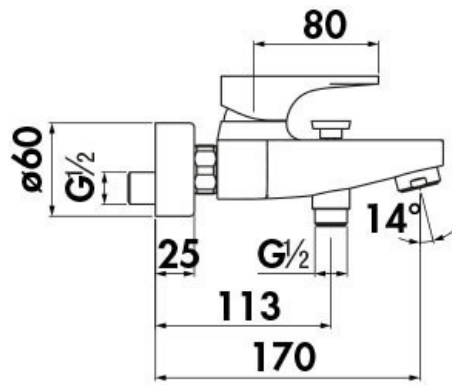

luisina
DESIGN

La Boisinière - 35530 Servon-sur-Vilaine

Tél : 02 99 00 24 24

SIRET 31828963400038 - RCS Rennes B 318 289 634 - TVA FR41318289634

SCD LUISINA © 1989-2024