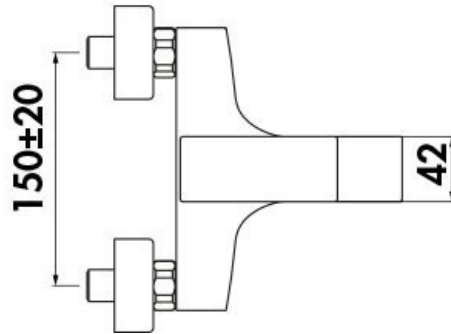

luisina
DESIGN

La Boisinière - 35530 Servon-sur-Vilaine

Tél : 02 99 00 24 24

SIRET 31828963400038 - RCS Rennes B 318 289 634 - TVA FR41318289634

SCD LUISINA © 1989-2024