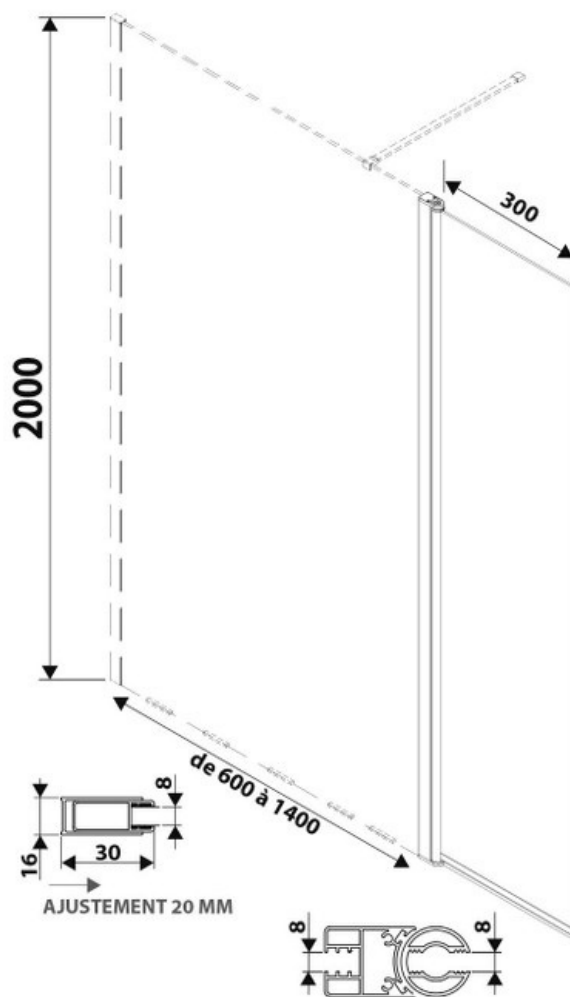

Réversible

Oui

Profilés

Chromé

Support mural

Chromé

Traitement anticalcaire

Oui

Code EAN

3537390371665

luisina
DESIGN

La Boisinière - 35530 Servon-sur-Vilaine

Tél : 02 99 00 24 24

SIRET 31828963400038 - RCS Rennes B 318 289 634 - TVA FR41318289634

SCD LUISINA © 1989-2024