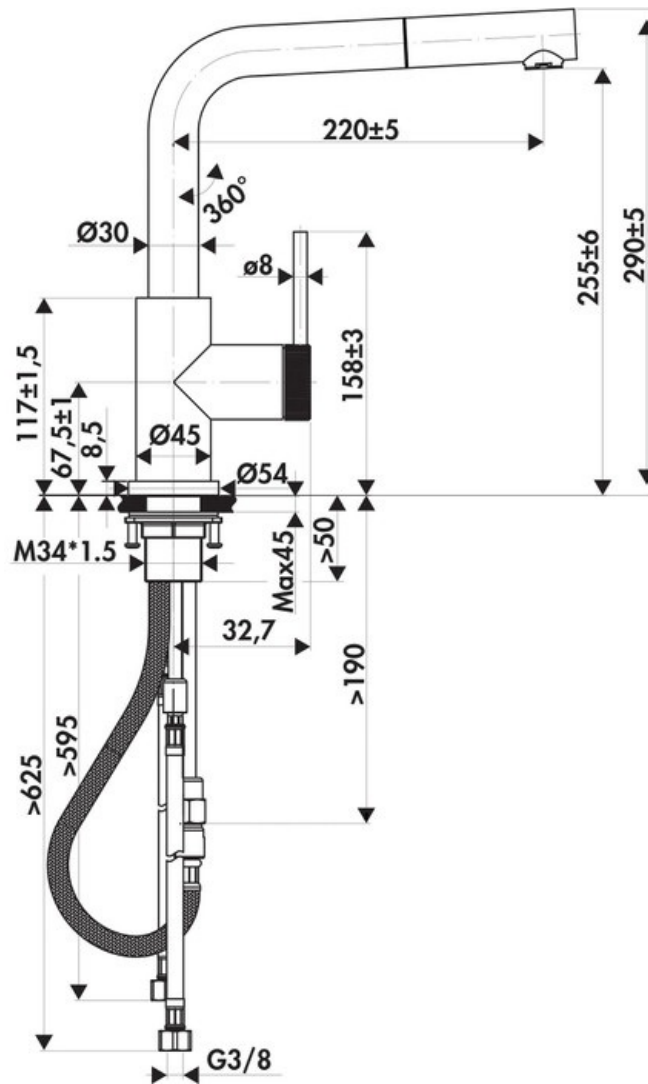

RC314DO055

RC314DO055

Mitigeur de cuisine Luisina, bec pivotant inox massif avec douchette extractible monojet

Mitigeur avec cartouche céramique, débit à 7,63L/mn à 3 bars. Flexibles fixes. Manette uniquement orientable vers l'avant.

Scannez-moi pour retrouver la fiche produit !

Spécifications techniques

Matériau & Coloris

Matériau	Inox massif
Couleur	Inox

Dimensions & Poids

Hauteur (en mm)	290
Hauteur sous bec (en mm)	255
Longueur de bec (en mm)	220
Diamètre base (en mm)	54
Perçage (en mm)	35

Informations complémentaires

Type de modèle	Mitigeur
Type de bec	Bec pivotant
Douchette	Douchette extractible monojet
Mécanisme	Cartouche à disque céramique

luisina
DESIGN

La Boisinière - 35530 Servon-sur-Vilaine